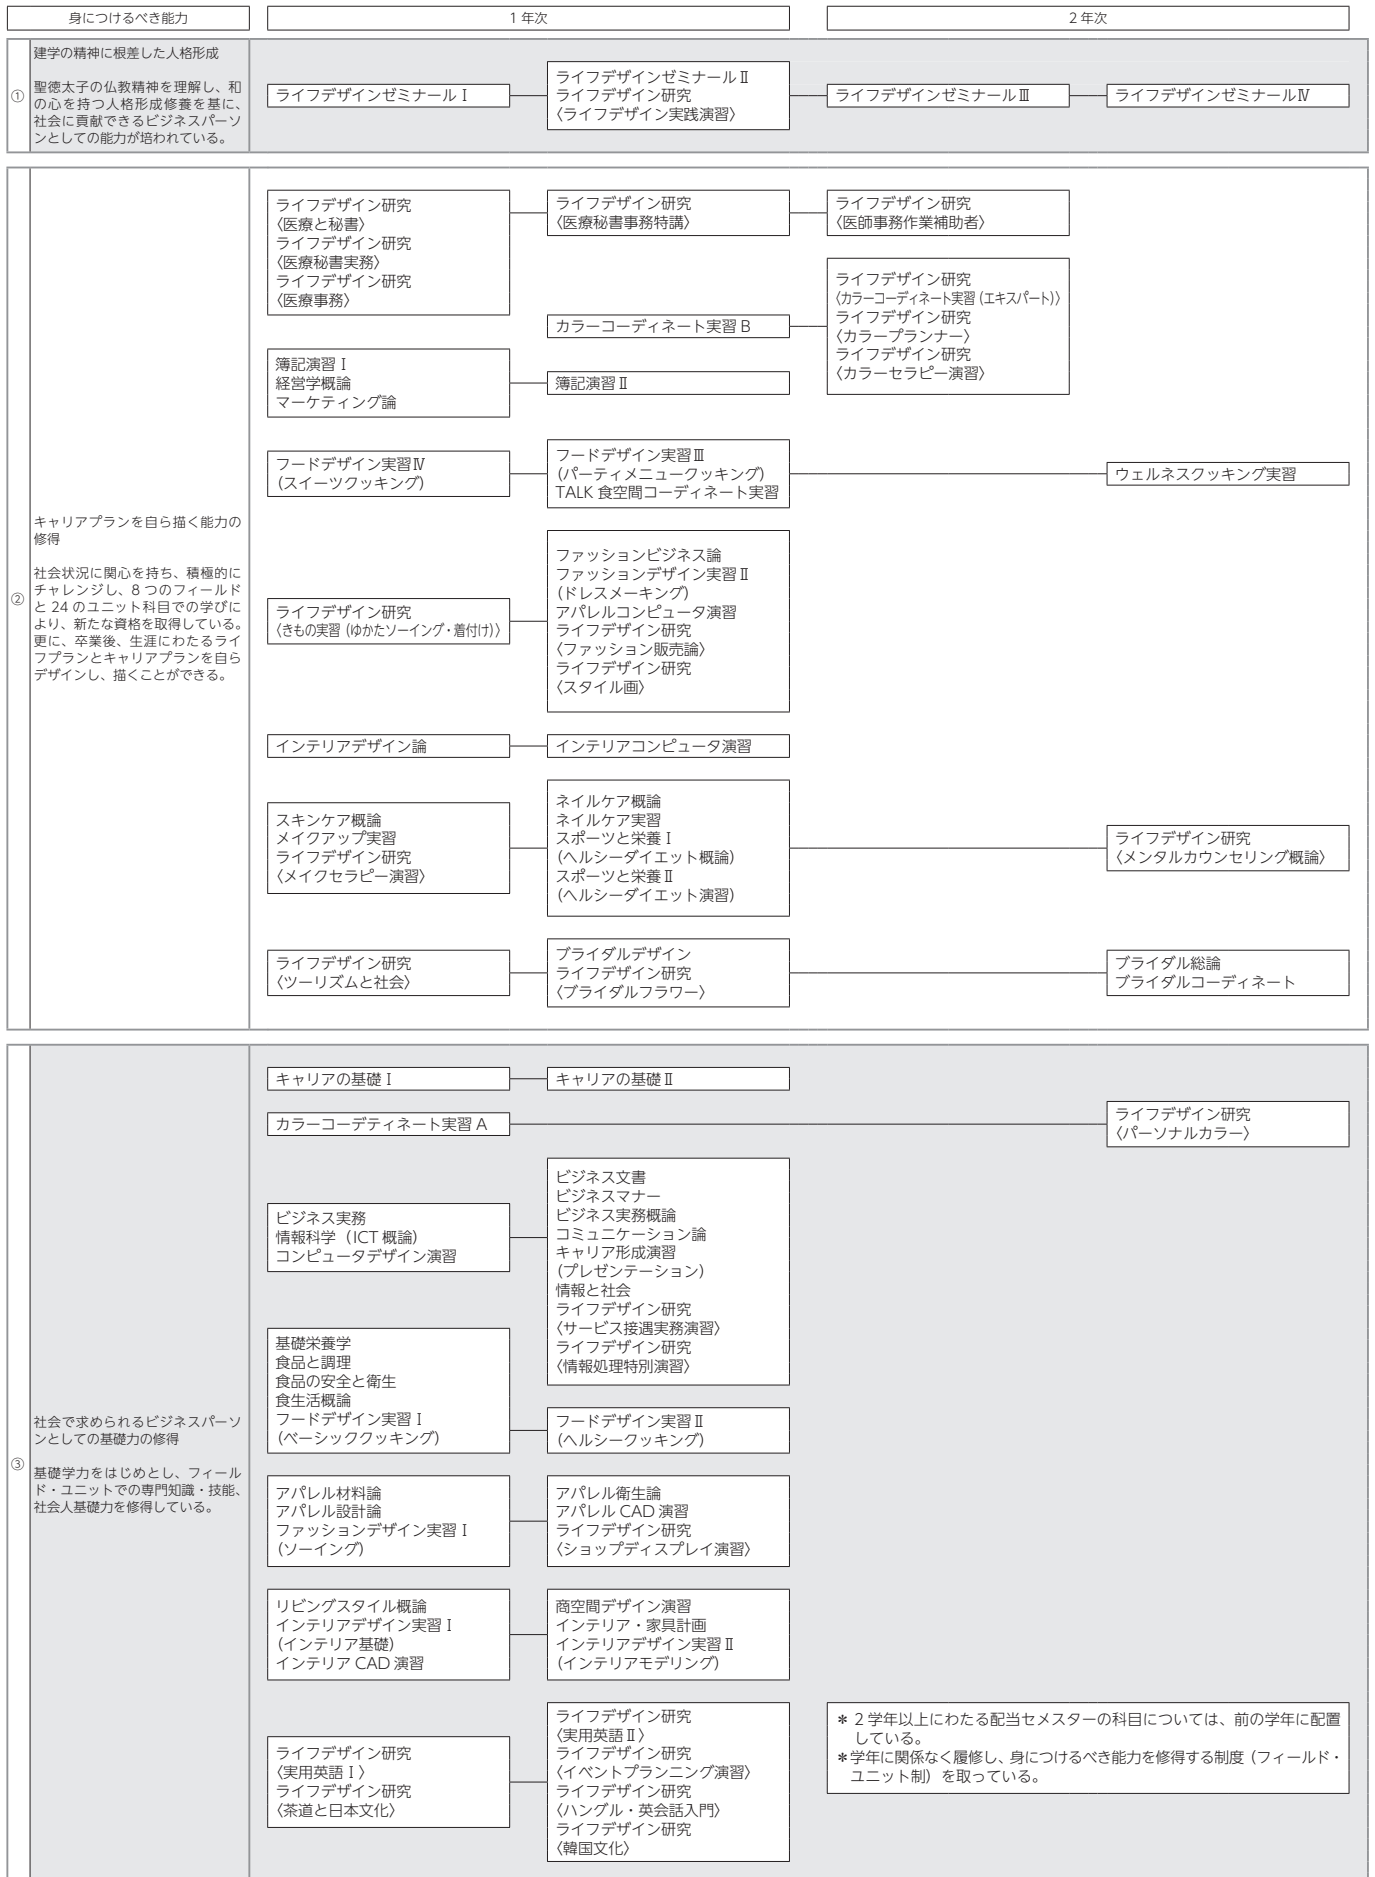

ライフデザイン学科 履修系統図

※カリキュラムポリシー（CP）はP.66・67を参照してください。

教育課程（授業科目一覧・単位数など） ライフデザイン学科

* 2学年以上にわたる配当セメスターの科目については、前の学年に配置している。
* 学年に関係なく履修し、身につけるべき能力を修得する制度（フィールド・ユニット制）を取っている。