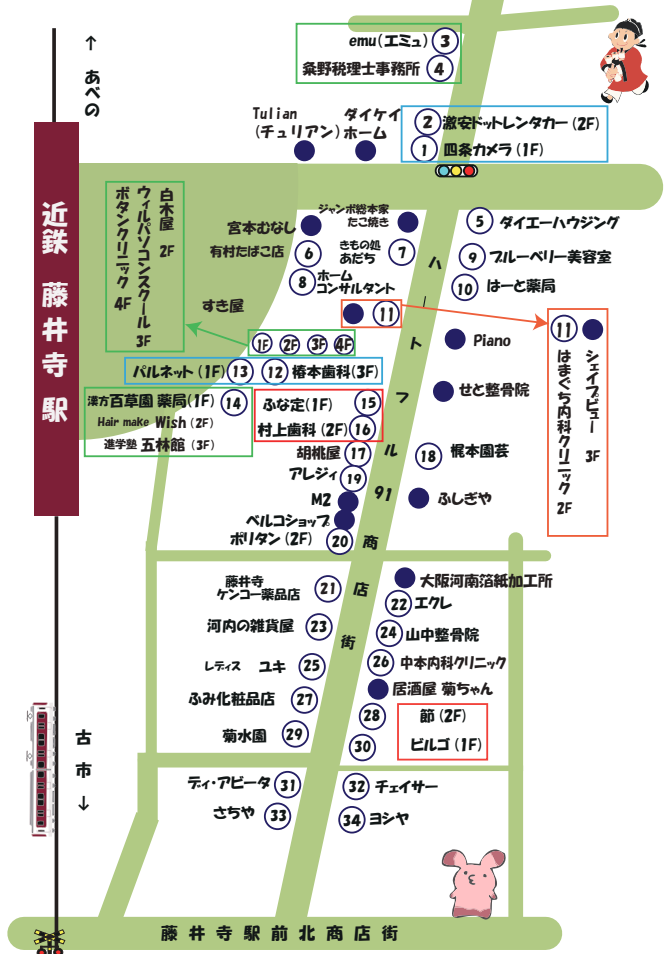

① 四条カメラ

デジタルプリント最速9分仕上げ。写真のことなら、何でもご相談ください。各種証明写真、丁寧に撮影いたします。

営業時間 8:30 ~ 20:00
電話番号 072-938-3459
定休日 木

⑤ ダイエーハウジング

お客様の理想のお部屋を提案させていただきます。テナントもご紹介できますので、お気軽にご来店ください。

営業時間 9:00 ~ 19:00
電話番号 072-953-0222
定休日 毎週水曜
第1・第3木曜

② 激安ドットレンタカー

1H 880円~のレンタカー料金設定により、お気軽に、そして満足いく価格サービスを行っています。

営業時間 8:00 ~ 20:00
電話番号 072-955-0777
定休日 年中無休

⑥ 有村たばこ店

日本物、外国物合わせて200種類を販売。

営業時間 9:30 ~ 19:30
火・日のみ 9:30 ~ 19:00
電話番号 072-939-2280
定休日 年中無休

③ emu- エミュ -

いつものヘアスタイルに物足りないなを感じたら、ぜひ emu へ

営業時間 火~木、土 / 9:00 ~ 19:00
金 / 11:00 ~ 21:00
日・祝 / 9:00 ~ 18:00
電話番号 072-931-9995
定休日 月・第3日曜日

⑦ きもの処 あだち

着物のことならお任せ下さい。着物クリーニング・着付け承ります。お気軽にご相談下さい。駐車場はパーク王第3、タイムズ第3をご利用下さい。

営業時間 10:00 ~ 19:00
電話番号 072-939-2280
定休日 火

④ 桑野税理士事務所

税金、経営のよろず相談所。申告から融資まで幅広いご相談に無料で応じます。「とりあえず くめのに聞こう!」

営業時間 9:00 ~ 17:00
電話番号 072-952-8859
定休日 土・日・祝

⑧ ホーム・コンサルタント 住人十色

快適な住み心地の良いお部屋探しを応援します。

営業時間 9:00 ~ 19:30
電話番号 072-952-4277
定休日 水

⑨ フルベール美容室

普段のカット、スタイリングから成人式などのセットもお任せください。

営業時間 9:00 ~ 19:00
電話番号 072-938-2769
定休日 毎週月曜
第2・第3火曜

藤井寺ハートフル91商店街

このMapは2015年9月30日現在のものです

制作：四天王寺大学
地域連携 COCOROE プロジェクト
地域連携研究会 (Glanz)

協力：ハートフル91商店街
藤井寺市商工会

BU 四天王寺大学
INTERNATIONAL BUDDHIST UNIVERSITY
四天王寺大学短期大学部
COCOROE PROJECT

⑩ ファーマシー はーと薬局

地域に根差した信頼される薬局を目指します。

営業時間 9:00 ~ 19:30
(水曜日は9:00~13:00)
定休日 日・祝
電話番号 072-931-3111

⑪ はまぐち内科クリニック

診療時間 9:30 ~ 12:30
16:30 ~ 19:30
電話番号 072-931-2727
休診日 水・土曜午後・日・祝

⑫ 橋本歯科

診療時間 AM 9:15 ~ 12:30
PM 2:00 ~ 7:00
電話番号 072-938-7540
休診日 木・日・祝

⑬ パルネット

コンピューターで本の取り寄せが可能です。改装して、新しくなりました。

営業時間 平日 9:30 ~ 21:30
土曜 9:30 ~ 21:00
日・祝 10:00 ~ 20:30
電話番号 072-953-1533
定休日 年中無休

⑭ 漢方百草園薬局

子宝相談・婦人病「元気な赤ちゃんは健康なお母さんから!!」

営業時間 10:00 ~ 19:00
電話番号 072-955-1328
定休日 日・祝/月不定休

⑮ ふな定

ウナギからお惣菜まで美味しい料理を作っています。ご飯のおかずの一品にいかがでしょうか。

営業時間 9:00 ~ 17:30
電話番号 072-939-2790
定休日 日・火

⑯ 村上歯科

診療時間 午前 9:00 ~ 12:30
午後 2:00 ~ 8:00
電話番号 072-939-7731
休診日 日・祝

⑰ 胡桃屋

関西では珍しいもんじゃ焼きと山手たっぶりふわふわお好み焼きが自慢です。

営業時間 11:30 ~ 15:00 (L.O 14:30)
17:30 ~ 23:00 (L.O 22:00)
日・祝
11:30 ~ 15:00 (L.O 14:30)
17:30 ~ 22:00 (L.O 21:00)
電話番号 072-937-9638
定休日 火

⑱ 梶本園芸

スタンダードなお花からマニアックなお花まで揃っています。

営業時間 10:00 ~ 18:00
電話番号 072-954-2425
定休日 月

⑲ アレジィ

デニムをベースとしたベーシックアイテム中心のフレンチテストのメンズとレディース展開のセレクトショップです。

営業時間 10:00 ~ 20:00
電話番号 072-955-1649
定休日 火

⑳ ポリタン

色々なカップで、吟味されたコーヒーが美味しく飲んで、お客様同士との交流ができるお店です。

営業時間 9:00 ~ 18:30
電話番号 072-939-4032
定休日 日・水・土

㉑ 藤井寺ケンコー薬品店

体の悩み、何でもご相談にのります。ぜひ、お立ち寄りください。

営業時間 9:00 ~ 20:00
電話番号 072-938-6850
定休日 年中無休(正月休除く)

㉒ エクレ

フレンチカジュアルレディースウェアと雑貨のお店です。

営業時間 10:30 ~ 19:00
電話番号 072-952-2741
定休日 火・第4日曜・祝

㉓ 河内の雑貨屋

洋服・古雑貨・食器・革ものなど...古いもの、新しいもの、和洋問わず流行を眺めつつ、自分たちの感性にひかれるもの、好きなものをセレクトしたお店です。

営業時間 10:00 ~ 19:30
電話番号 072-939-5289
定休日 第3木曜

㉔ 山中整骨院

診療時間 9:00 ~ 12:30
16:00 ~ 20:00
土曜 13:00まで
電話番号 072-937-6707
休診日 日・祝

㉕ レニス ユキ

35才~50才位の女性の方対象の服を中心に扱っております。おしゃれに興味のある方!あなたのニーズに合った商品が、きっと見つかります。

営業時間 10:00 ~ 19:00
piano店 11:00 ~ 18:30
電話番号 072-937-1997
定休日 火

㉖ 中本内科クリニック

診療時間 9:00 ~ 13:00
17:00 ~ 20:00
電話番号 072-952-5181
休診日 日・祝・水・土曜午後
※受付時間は診療終了の30分前まで。

㉗ ふみ化粧品店

クレ・ド・ポーチ、パネフィーク、ディシラ、SK II、カネボウ等を取り扱っています。多くの女性の方にキレイになって頂きたいです。

営業時間 10:00 ~ 18:00
電話番号 072-954-3626
定休日 火

㉘ 節

美味しい家庭料理のお店です。

営業時間 11:30 ~ 14:30
18:00 ~ 23:00
電話番号 072-937-7797
定休日 日

㉙ 菊水園

新鮮で日持ちの良い切り花や鉢花などが、お手頃な値段で手に入ります。

営業時間 9:30 ~ 18:00
電話番号 072-955-9137
定休日 火

㉚ ビルゴ

婦人服を取り扱っています。ぜひ、ご来店ください。

営業時間 10:30 ~ 19:00
電話番号 072-931-2301
定休日 木

㉛ ティ・アピータ

30代後半からの大人のセレクトショップです。若々しく上品で高級感のある品揃えで、あなたのオシャレをサポートします。

営業時間 10:00 ~ 19:00
電話番号 072-952-7289
定休日 火

㉜ ヘアーステーション チェイサー

安くて早く、丁寧な仕事をさせてもらっています。

営業時間 9:00 ~ 18:30
電話番号 072-952-3239
定休日 年中無休

㉝ さちや

婦人服を取り扱っているお店です。種類も豊富です。

営業時間 9:30 ~ 18:30
電話番号 072-939-3251
定休日 年中無休
(正月休除く)

㉞ ヨシヤ

婦人服・毛糸・手芸のお店「ヨシヤ」です。手作りのことならお任せください。

営業時間 9:30 ~ 18:00
電話番号 072-938-0865
定休日 火