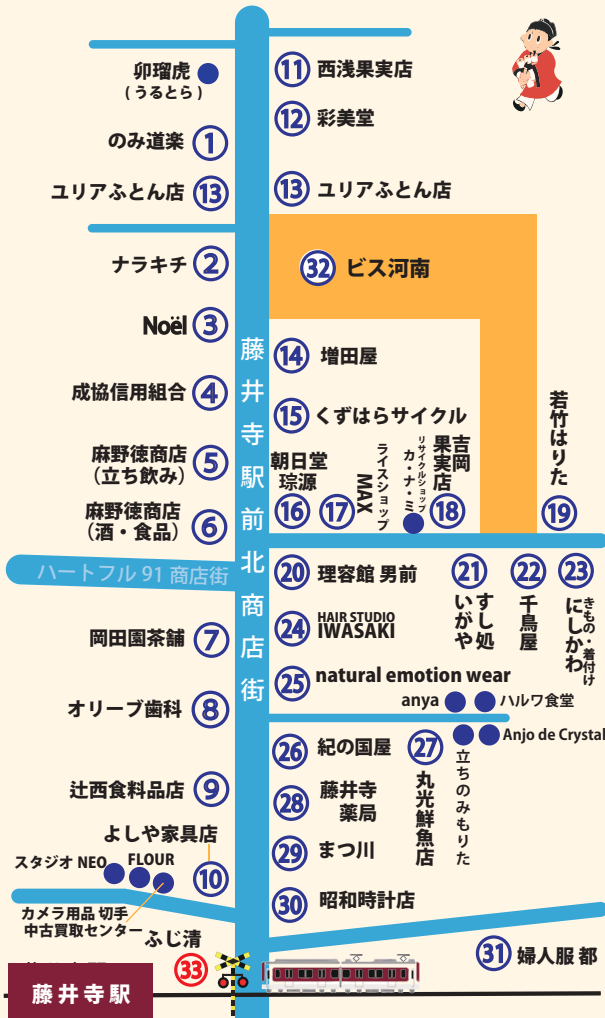

ひとりでも気軽に立ち呑みできます。おつまみもいろいろあります。

営業時間：10:00～20:30  
電話番号：072-953-3838  
定休日：火

**★10 よしや家具店**

大型家具から小物まで激安価格の家具屋さん。激安物があつたら一声かけてください。

営業時間：10:00～19:00  
電話番号：072-955-0061  
定休日：火

# 藤井寺駅前北商店街

**★13 ユリアふとん店**

ふとん、まくら、座布団、何でもあります。レンタルもします。ふとんのことなら何でもお任せください。

営業時間：9:30～19:00  
電話番号：072-955-9140  
定休日：第1,2,3火曜

**★18 吉岡実店**

美味しい旬の果物安く、極上大粒の商品のお店です。ご進物、お見舞承ります。もちろん配送もいたします。

営業時間：9:00～19:00  
電話番号：072-955-1147  
定休日：日