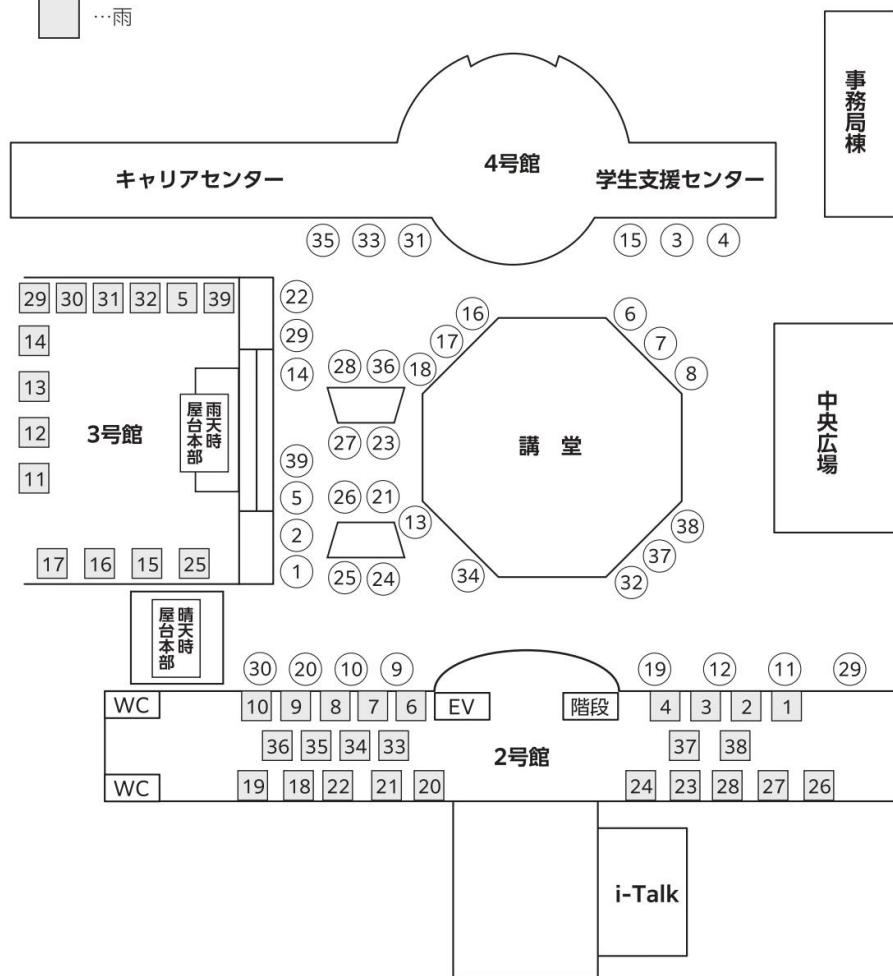

# 屋台配置図

出店時間（3日間とも）10：00～16:00

\* 終了時間までに売り切れた場合はご了承ください

○ …晴  
□ …雨

## 大学祭屋台団体・品目リスト ※販売時間 10:00～16:00 なくなり次第終了

	団体名	品目
1	PIATA	スモア
2	松崎のデリシャス食堂	フランクフルト
3	アコースティックバンド部 1	団子
4	アコースティックバンド部 2	ホットドッグ
5	COCOROE らいぶらり 1	ベビーカステラ
6	フォークソングクラブ	塩焼きそば
7	映画研究同好会	焼き鳥
8	わくわくサタ☆デー	マシュマロクッキー
9	ドッジビー部	フランクフルト
10	福本ゼミ	ロールパン 5種
11	後援会 1	豚まん
12	後援会 2	カレー
13	HQ1	フランクフルト
14	HQ3	ホットク
15	WHAM	ミニパンケーキ
16	はねるのとびら	餃子
17	バスケサークル 1	たい焼き
18	バスケサークル 2	焼き鳥
19	原田ゼミ 2	うまい棒焼き
20	軽音楽部	ホットドッグ
21	TT	中華（餃子）
22	お習字ガチ勢	餃子
23	ボランティアクラブ 2	焼肉
24	吹奏楽部	からあげ
25	原田ゼミ 1	タピオカジュース
26	eスポーツ	わらび餅
27	ボランティアクラブ 1	射的
28	コーラス部	フリーマーケット
29	MBサークル	クロッフル
30	剣道部	たまごんにやく
31	川下ゼミ	フリーマーケット
32	硬式テニス部	たこせん
33	OCスタッフ	ジュース
34	HQ2	レモネード
35	バドミントン部	ミルクせんべい
36	ポタジェプロジェクト	フリーマーケット
37	フットサル部	ミルクせんべい
38	アンカークラブ	ポップコーン
39	COCOROE らいぶらり 2	図書館広報
40	屋台本部	出店屋台統括