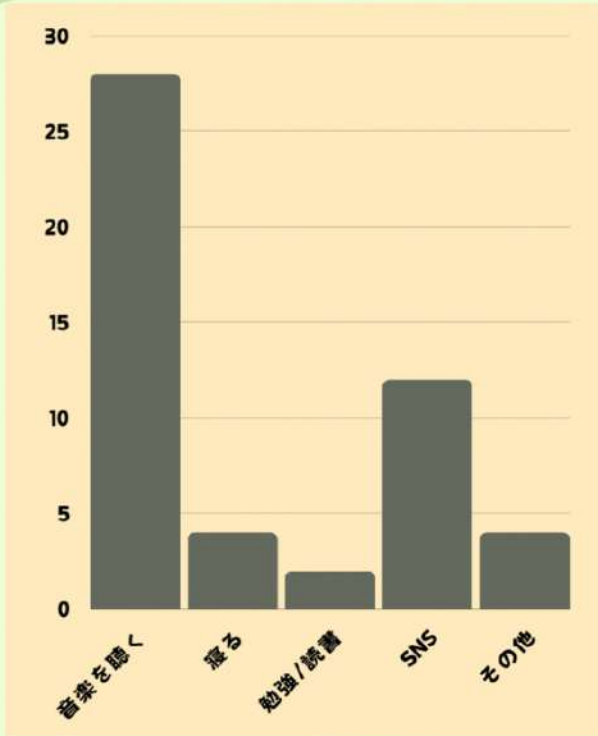

# IBU生100人に調査!

- 通学中は何をしている? -
- 休み時間は何をしています? -

## 通学中は何をしている?

大学には広い駐車場が!  
車通学をしている人がたくさんいるので、通学中は音楽を聴く人が多い!!!  
電車で来ている人も音楽はもちろん他の項目をしている人が多い!

通学時間は音楽を聴いたり、SNSを見ている人が多い!!