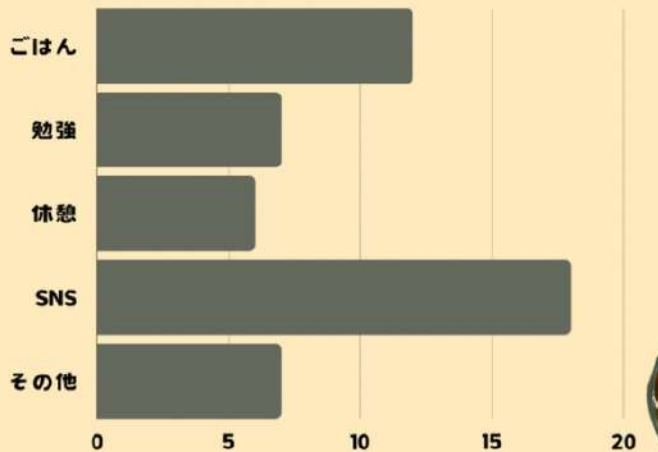

# IBU生100人に調査!

- 通学中は何をしている? -
- 休み時間は何をしています? -

## 通学中は何をしている?

大学には広い駐車場が!  
車通学をしている人がたくさんいるので、通学中は音楽を聴く人が多い!!!  
電車で来ている人も音楽はもちろん他の項目をしている人が多い!

通学時間は音楽を聴いたり、SNSを見ている人が多い!!

## 休み時間は何をしています?

休み時間もSNSをみて過ごす人が多い!  
ごはんを食べて過ごす人もいます!