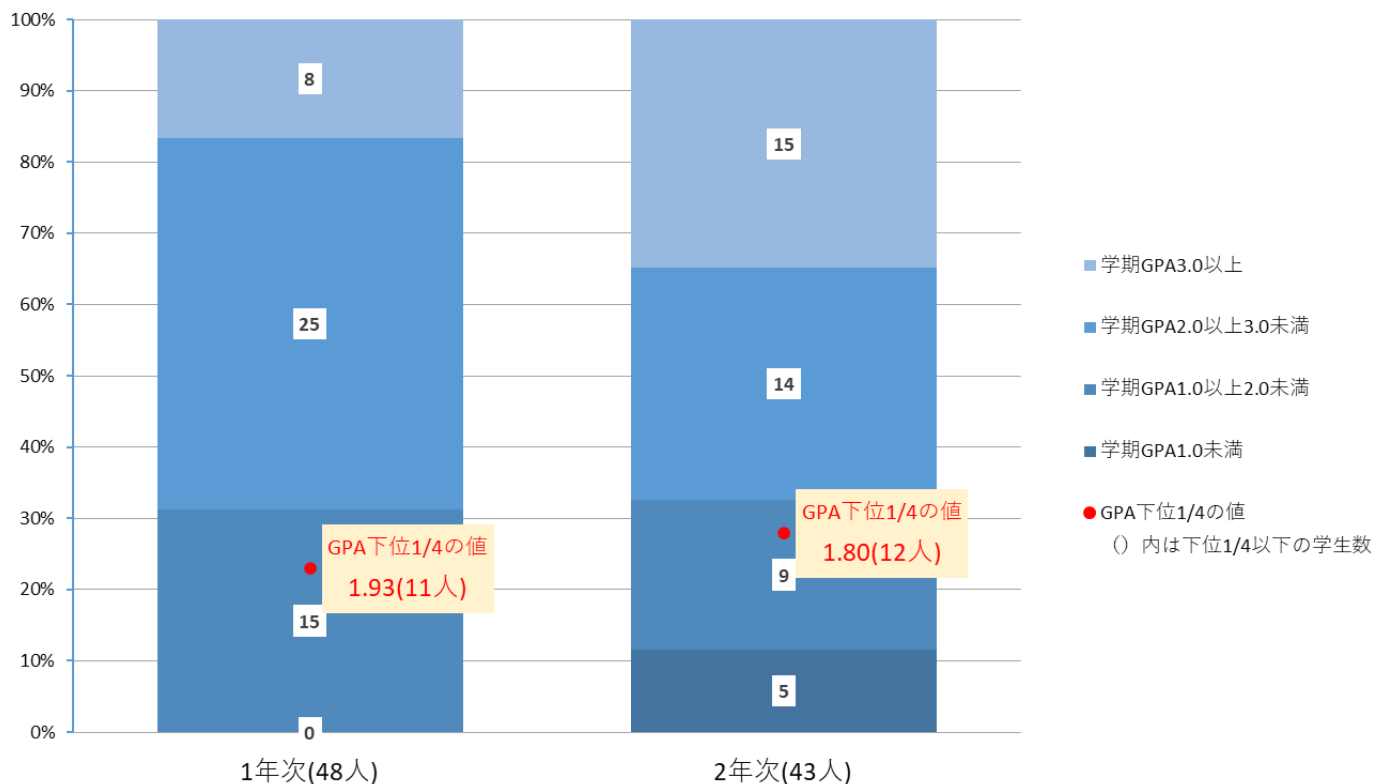

令和7年度冬学期 学期 GPA の数値の分布状況(短期大学部)

保育科

ライフデザイン学科