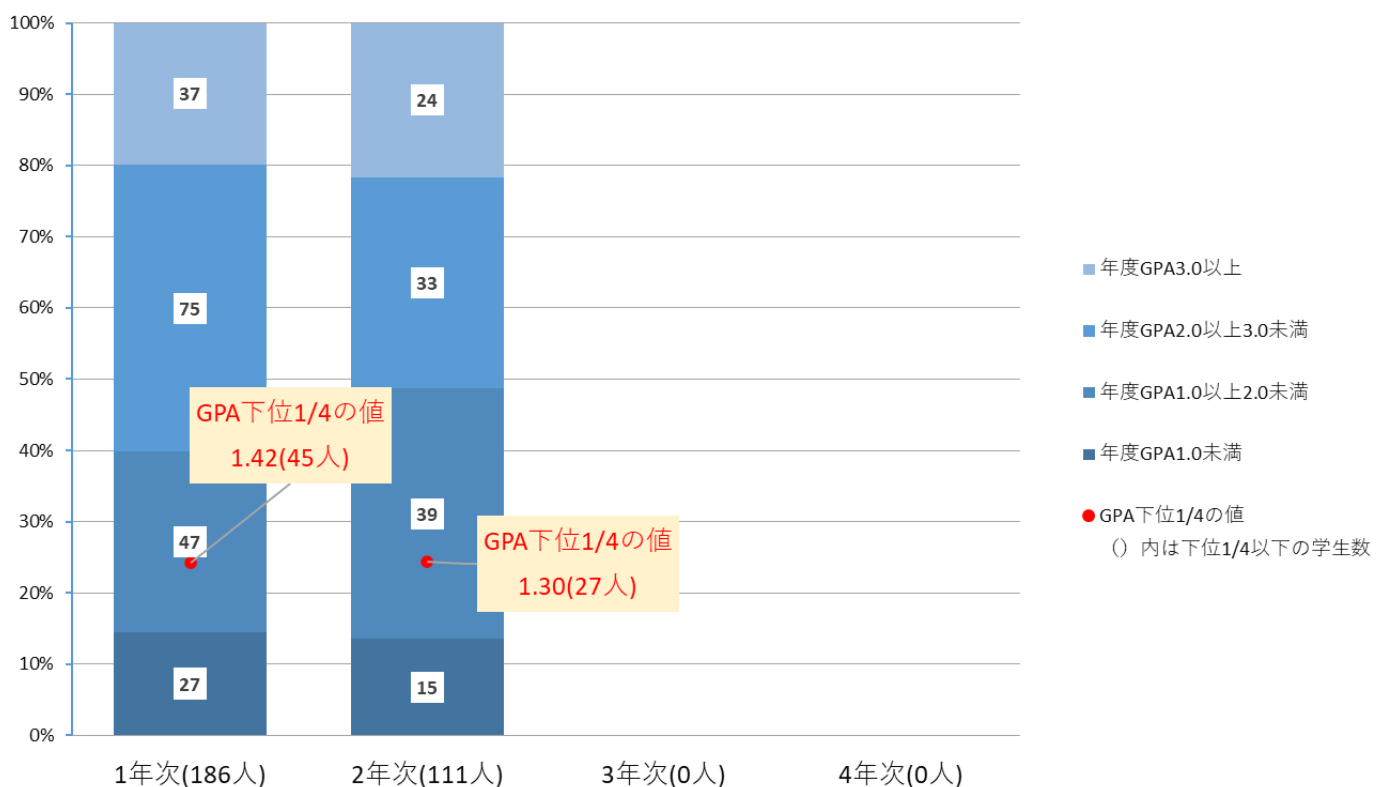

令和7年度 年度 GPA の数値の分布状況(大学)

人文社会学部

文学部

社会学部

教育学部

経営学部

看護学部