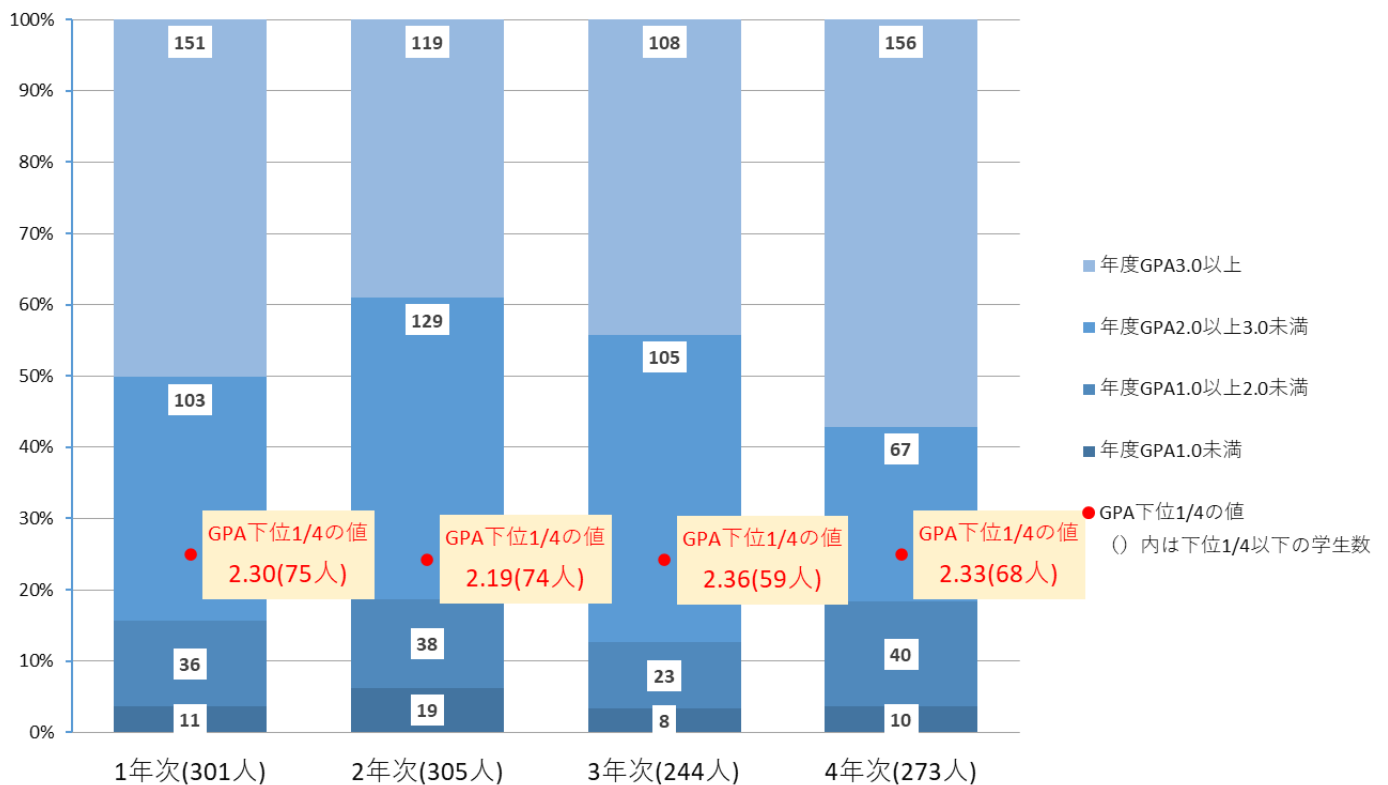

令和7年度 年度 GPA の数値の分布状況(大学)

人文社会学部

文学部

社会学部

教育学部

経営学部

看護学部