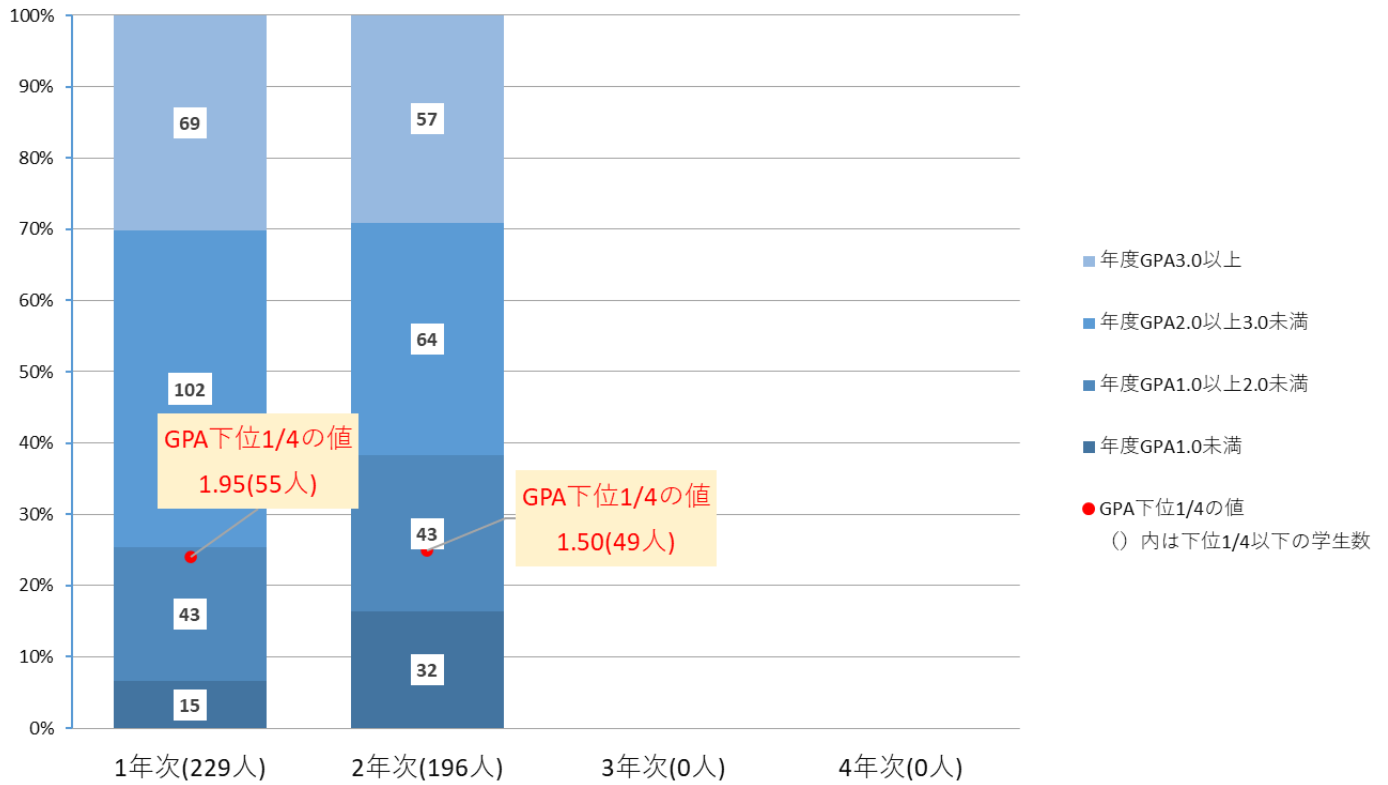

令和7年度 年度 GPA の数値の分布状況(大学)

人文社会学部

文学部

社会学部

教育学部

経営学部

看護学部