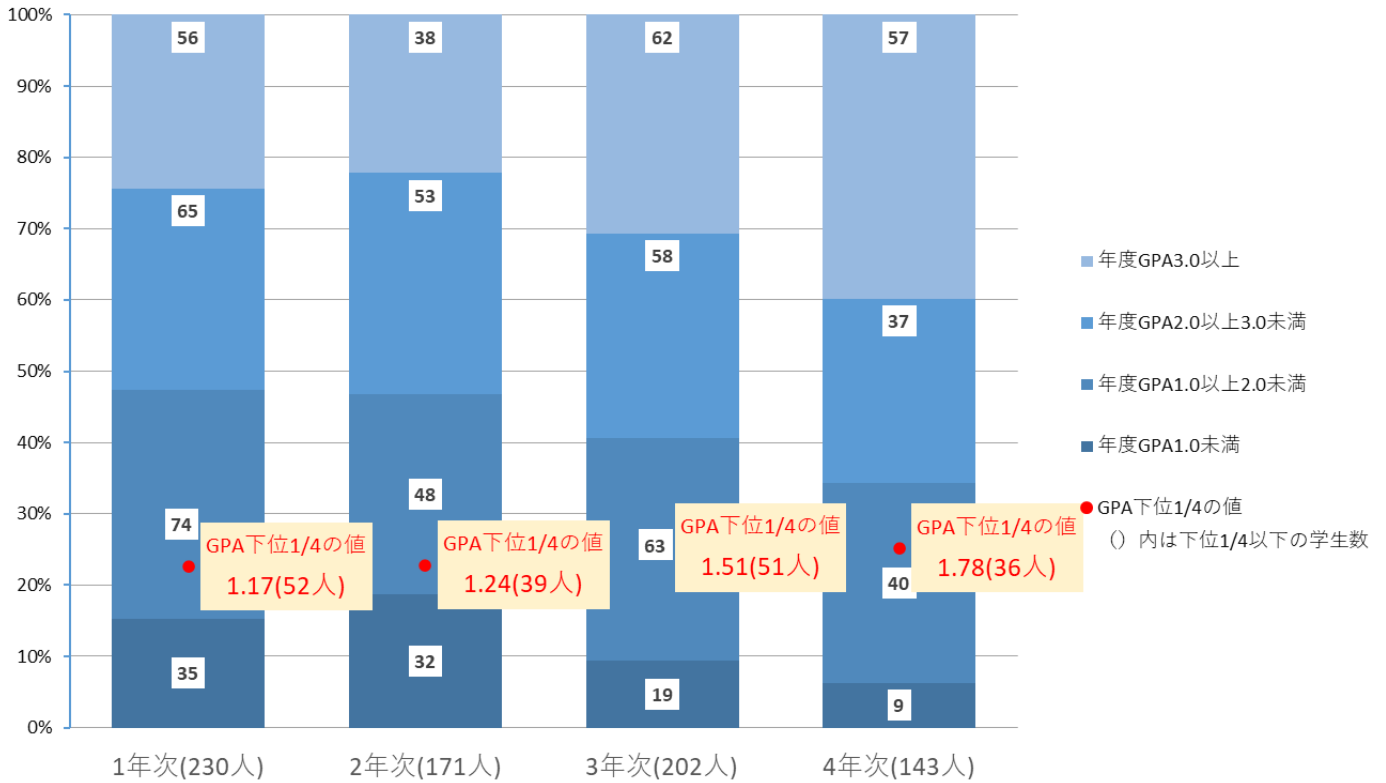

令和7年度 年度 GPA の数値の分布状況(大学)

人文社会学部

文学部

社会学部

教育学部

経営学部

看護学部