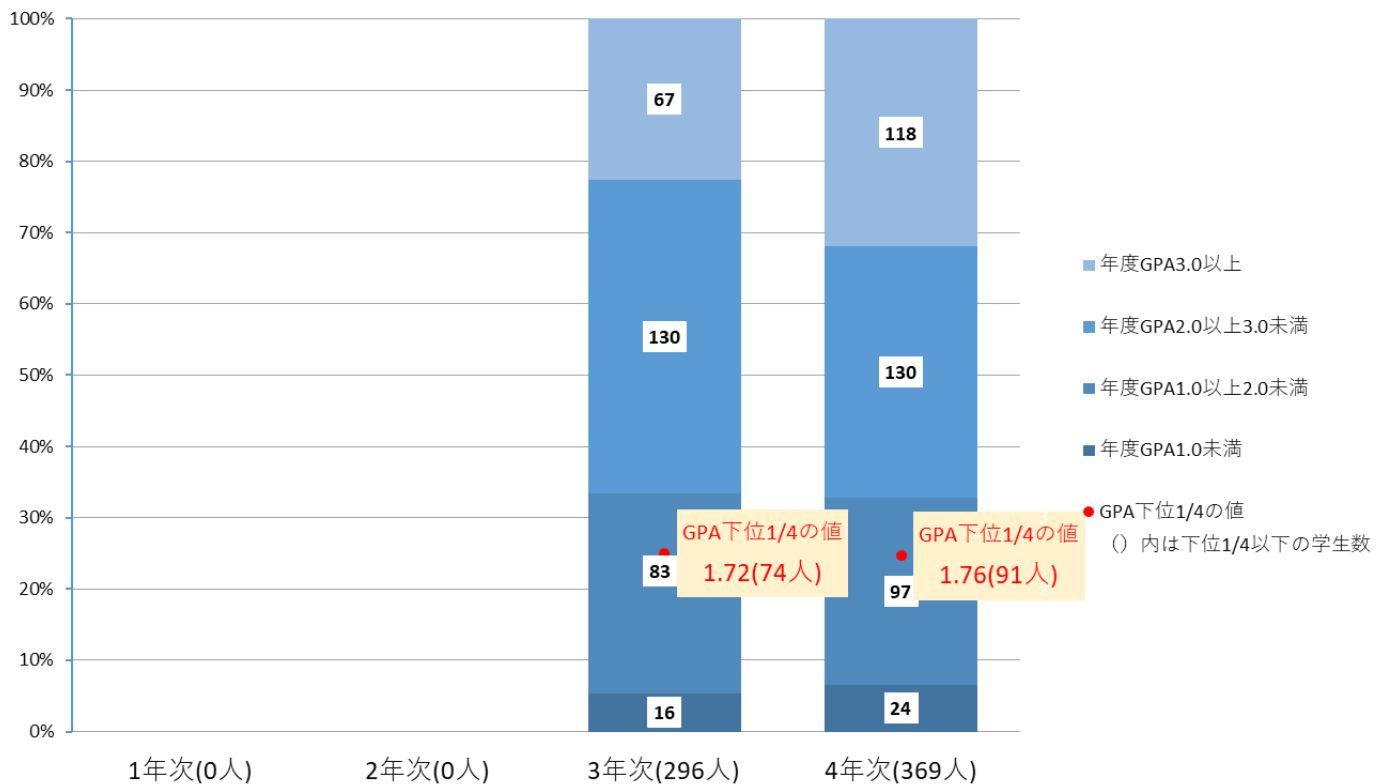

令和7年度 年度 GPA の数値の分布状況(大学)

人文社会学部

文学部

社会学部

教育学部

経営学部

看護学部