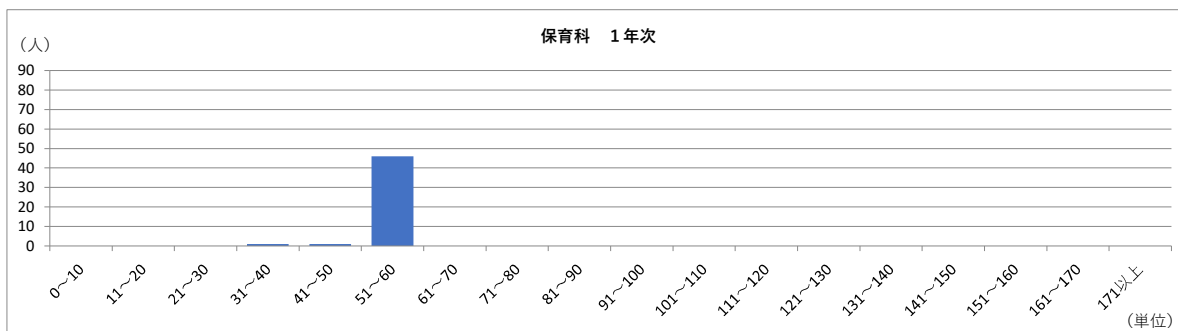

# 令和7年度冬学期 単位の修得状況 (令和8年3月18日現在)