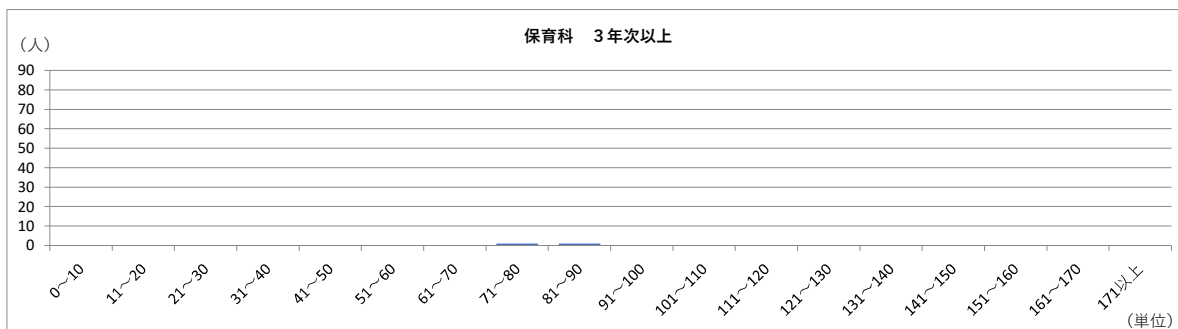

令和7年度冬学期 単位の修得状況 (令和8年3月18日現在)