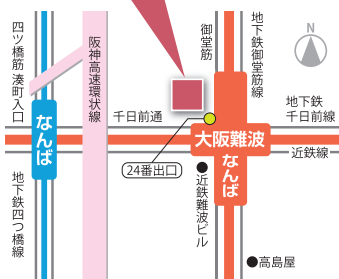

キャリアセンターの分室が誕生!

エリア別キャリア相談室

大阪市内に、就職相談や情報提供を行う
「四天王寺大学サテライトオフィスなんば」を開設。

主な役割・機能

- 就職活動に関する相談の場
- 就職指導の場 (履歴書・エントリーシートの添削、模擬面接、面談等)
- 求人情報、企業情報の収集の場
- 企業訪問における中継基地
- 企業セミナー・各種講演会の実施会場
- 情報交換の場
- その他学生の就職活動における支援全般を行う

四天王寺大学サテライトオフィスなんば

アクセス

地下鉄「なんば」駅・近鉄「大阪難波」駅
24番出口すぐ

大阪市中央区難波2丁目2番3号
御堂筋グランドビル15F

開室時間

平日(月～金) 9:00～17:00
土・日・祝祭日及び大学の休館中は閉室

TEL 06-4963-2201
FAX 06-6211-4133

専用駐車場はございません。
ご来室の際は公共の交通機関をご利用ください。