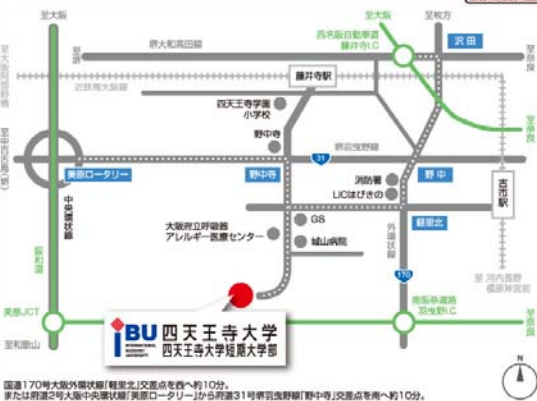

11月3日 (木・祝) 無料

IBU 四天王寺大学

第52回 IBU祭 咲-SAKU-

開場 AM11:00 試合開始 AM11:30

場所：大阪府羽曳野市学園前3丁目2-1 電話番号：072-956-3181 (代表)

アクセス：近鉄南大阪線「藤井寺」駅下車 南口に四天王寺大学行きバス停有り

(選手は負傷、その他により欠場する事が有ります。ご了承ください。)

主催：四天王寺大学、ジャパンプロレス 2000 協賛：JWF プロレス連盟

問い合わせ ホームページ www.j2000.net 携帯ホームページ <http://ip.tosp.co.jp/i.asp?i=j2000ring>

国道170号大阪外環状線「精華北」交差点を西へ約10分。
または府道2号大阪中央環状線「美原ロータリー」から府道31号堺羽曳野線「野中」交差点を南へ約10分。