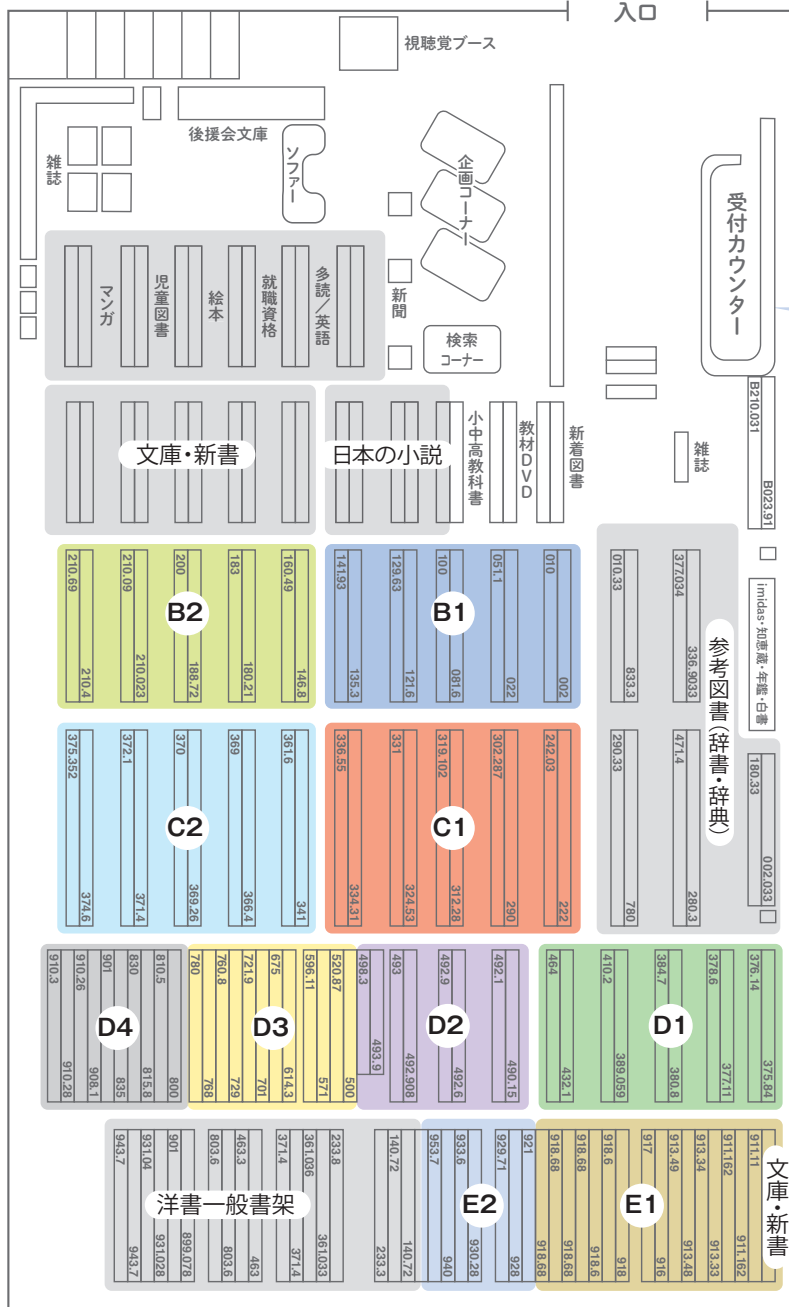

# ○フロア紹介

B1 閲覧室

入口 (入退館ゲート)

受付カウンター

## ■ 閲覧席

閲覧席は全部で370席あります。美しい庭園に隣接した閲覧席は、地下1階にしながら窓からの自然光を感じることができます。1人用の学習席と6人掛けの広い机を配置し、学習の場を提供しています。一人用机を中心にコンセントを設置しています。ノートパソコンの利用やスマートフォンの充電もできます。

閲覧席

## ■ 視聴覚ブース