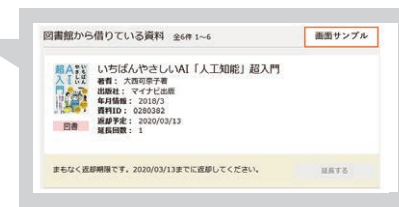

### ■ OPACマイライブラリ~ログインの流れ~

①マイライブラリにログインして利用してみよう!

②ログインフォーム

③ログイン完了!

### ■ OPACマイライブラリで出来る事とは?

①借用中の図書等の確認機能

図書への返却期限の確認が出来ます。

②新規申し込み機能(文献複写・相互貸借)

文献複写、他大学図書館からの図書等の取り寄せを申し込みする事が出来ます。

③履歴機能

過去に借りた事のある図書等の情報を確認。

### ■ 本学図書館に所蔵がない場合