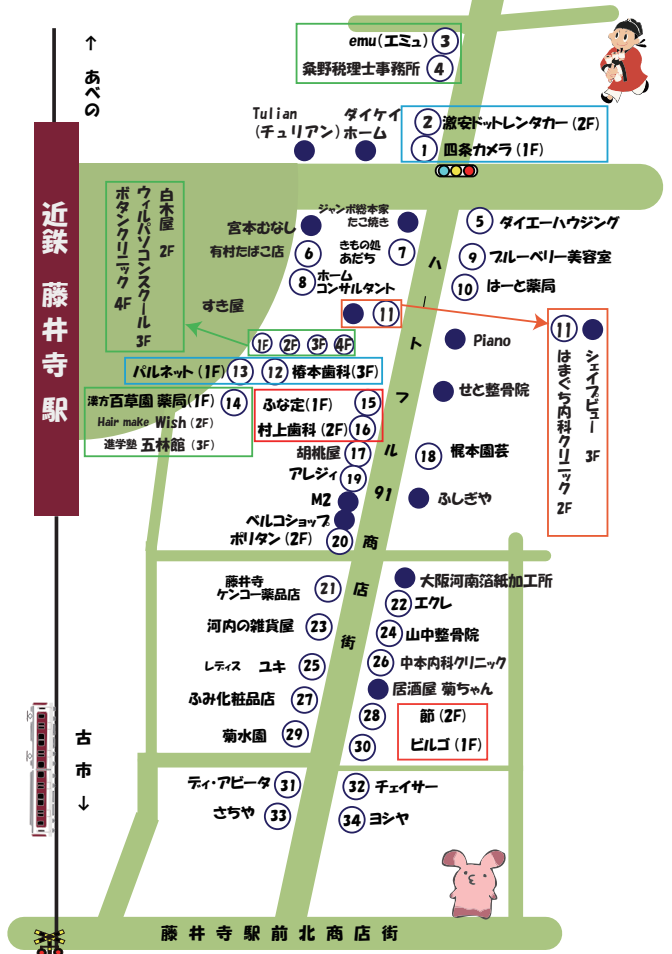

営業時間
火～木、土 / 9:00～19:00
金 / 11:00～21:00
日・祝 / 9:00～18:00
電話番号 072-931-9995
定休日 月・第3日曜日

9 フルベール美容室

普段のカット、スタイリングから成人式などのセットもお任せください。

営業時間 9:00～19:00
電話番号 072-938-2769
定休日 毎週月曜
第2・第3火曜

藤井寺ハートフル91商店街

このMapは2015年9月30日現在のものです

制作：四天王寺大学
地域連携 COCOROE プロジェクト
地域連携研究会 (Glanz)

協力：ハートフル91商店街
藤井寺市商工会

IBU 四天王寺大学
INTERNATIONAL BUDDHIST UNIVERSITY
四天王寺大学短期大学部
COCOROE PROJECT

10 ファーマシー はーと薬局

地域に根差した信頼される薬局を目指します。

営業時間 9:00～19:30
(水曜日は9:00～13:00)
定休日 日・祝
電話番号 072-931-3111