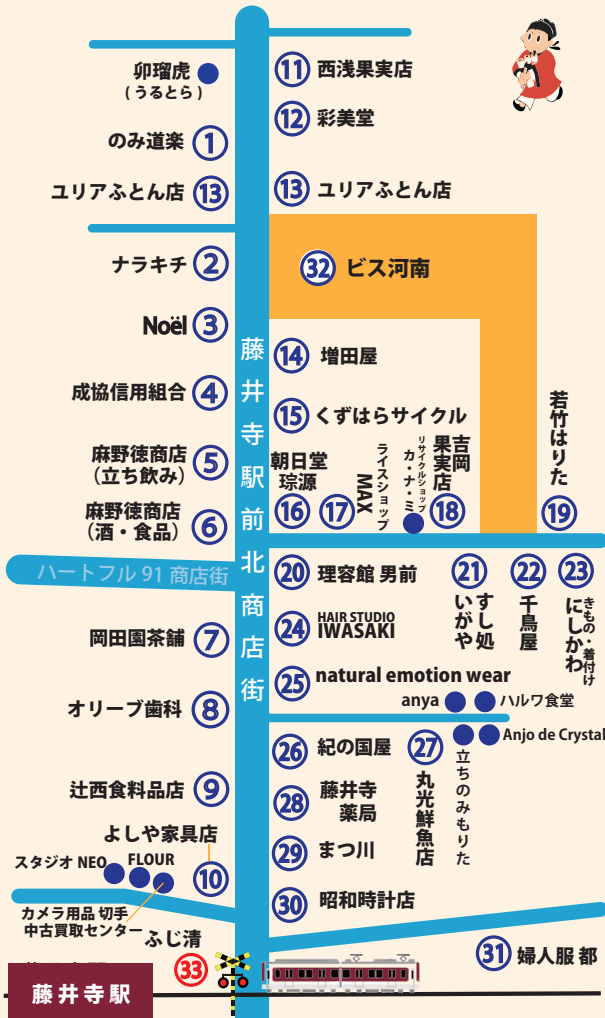

営業時間：9:00～21:00
電話番号：072-955-0373
定休日：日

★5 麻野徳商店 (立ち呑み)

ひとりでも気軽に立ち呑みできます。おつまみもいろいろあります。

営業時間：10:00～20:30
電話番号：072-953-3838
定休日：火

★10 よしや家具店

大型家具から小物まで激安価格の家具屋さん。探し物があつたら一声かけてください。

営業時間：10:00～19:00
電話番号：072-955-0061
定休日：火

藤井寺駅前北商店街

33 ふじ清

このMapは、2015年9月30日現在のものです。
店舗情報は、変更になることがあります。
詳しくは各店舗でお尋ねください。

★11 西浅果実店

新鮮でおいしい果物を販売しています。御贈答、盛籠は当店です！市内配達もさせていただきます。

営業時間：9:00～19:00
電話番号：072-954-8163
定休日：火

★12 彩美堂

絵心は、人生に豊かさをくれる宝物。あなたも絵を描く人生を楽しみませんか！