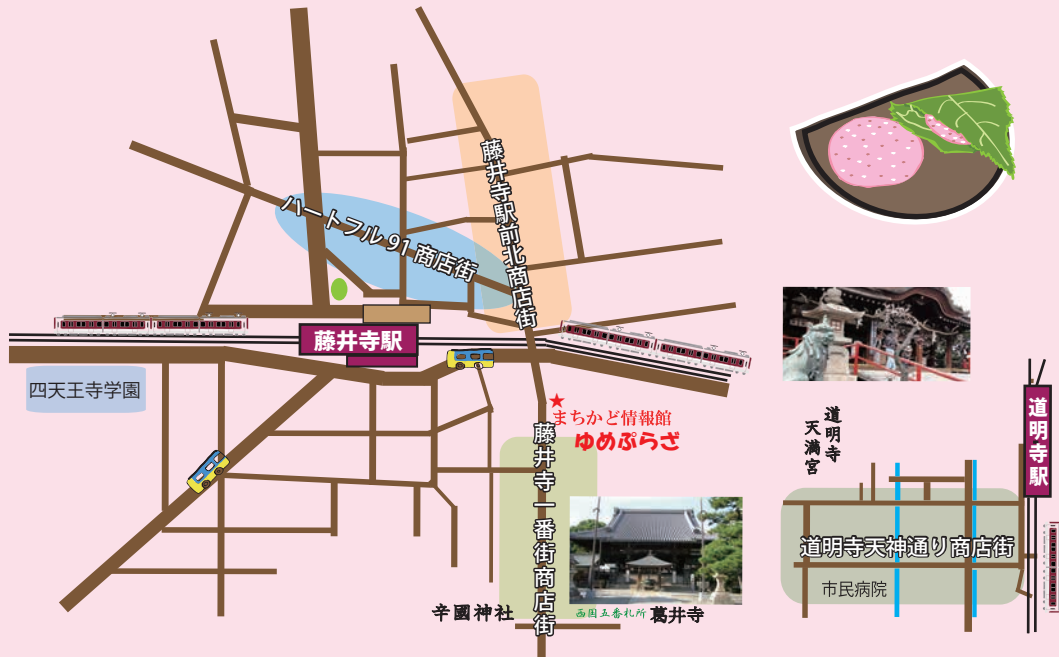

藤井寺市の商店街

制作：四天王寺大学

ココロエ
地域連携 COCOROE プロジェクト

粟田 波輝・泉 貴弘・磯田 周作・伊藤 智昭
 岩内 茜・岩崎 匠・岩本 雅也・上田 一輝
 上永吉峻太・岡本 侑亮・大崎 莉奈・太田 智也
 門田 響平・亀井 紫帆・川本 藍・木下 直哉
 桐野 玲菜・小谷 拓也・ゴヒューギア
 坂本 迅・下中やよい・鈴木 知命・竹前 拓見
 竹田 愛海・田島 琴子・田中 響介・田中 文菜
 谷尾 裕也・寺本 一博・鋒 拓海・中林 大暉
 檜垣 智也・東山 侑以・深尾ゆきな・藤原 将太
 増田 夏海・増田 真帆・松本 奈央・南 菜里
 山川百合香