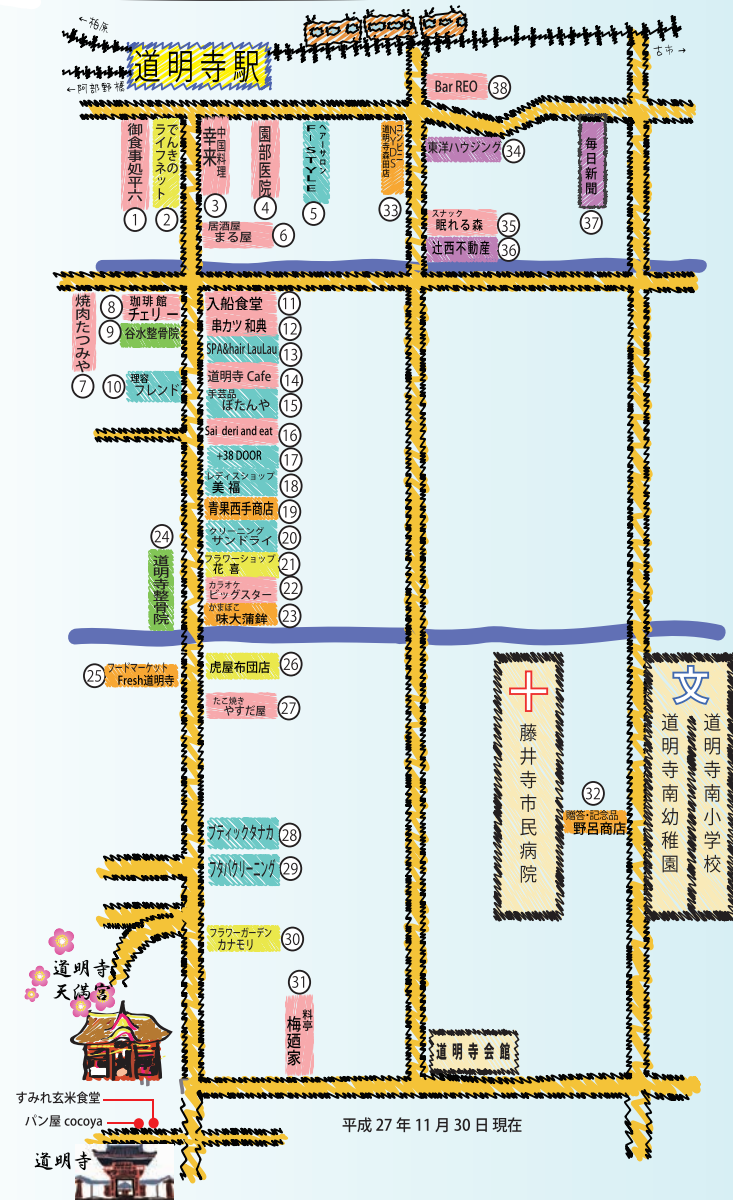

電話：072-936-0565
時間：9:00~13:00 14:30~19:00
日・祝 10:00~18:00
定休日：木曜日

丁寧な仕事できれいな仕上がりの自慢のチェーン店です！頑固なシミもご相談ください。

平成 27年 11月 30日 現在

道明寺天神通り商店街 MAP

業種色分け

| | | | |
|-----|--------|--------|-----|
| 飲食店 | カラオケ | 美容 理容 | 衣料 |
| 化粧品 | クリーニング | メガネ | |
| 食品 | コンビニ | 花屋 | 電器店 |
| 手芸品 | 布団店 | | |
| 薬店 | 薬局 | 整骨・整体院 | 学習塾 |
| 不動産 | 贈答品 | その他 | |

21 フラワーショップ花喜

電話：072-938-2137
時間：9:30~19:00
定休日：木曜日
四季おりおりの花を取り揃えております。お祝い、お供え、お見舞いなどのアレンジ花の配達も行っています。

22 カラオケ ビッグスター

電話：072-938-7098
時間：13:00~17:00
19:00~23:00
定休日：木曜日
やさしいママに元気をもらい、希望がいっぱい。

23 かまぼこ 味大蒲鉾