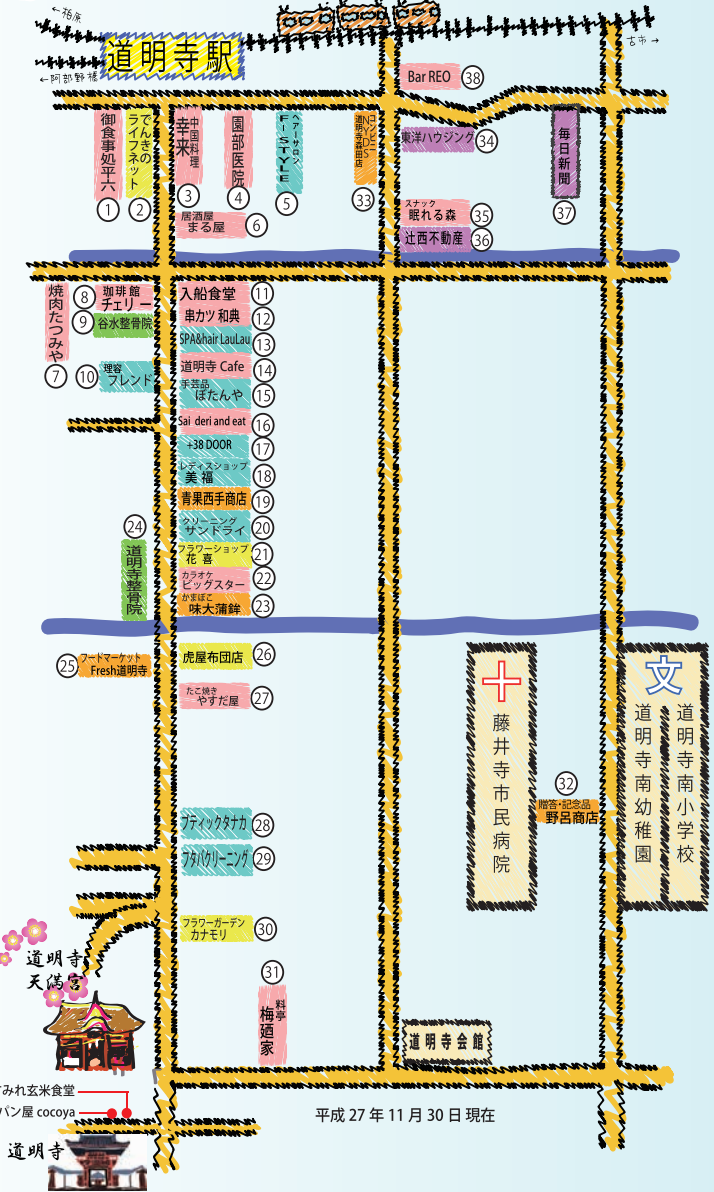

緊急避難場所MAP

※詳しくは市の広報をご確認ください。

- ① 野中宮山古墳（藤井寺市野中1丁目）
- ② 野中宮山児童古墳（藤井寺市野中2丁目）
- ③ 誉田中学校茶山グラウンド（羽曳野市誉田6丁目）
- ④ 「白鳥会館」（羽曳野市白鳥2丁目）
- ⑤ 羽曳野市立生活文化情報センター「LIC はびきの」（羽曳野市軽里1丁目）
- ⑥ 市立生涯学習センター「アイセルシュラホール」（藤井寺市藤井寺3丁目）
- ⑦ 石川スポーツ公園（羽曳野市古市3丁目）
- ⑧ 峰塚公園（羽曳野市軽里2丁目）
- ⑨ 峰塚中学校（羽曳野市西浦6丁目）
- ⑩ 四天王寺大学（羽曳野市学園前3丁目）

道明寺天神通り商店街

MAP

業種色分け

| | |
|-----------------|----------------|
| 飲食店 カラオケ | 美容 理容 衣料 |
| 化粧品 コンビニ | 化粧品 クリーニング メガネ |
| 食品 薬局 整骨・整体院 | 花屋 電器店 手芸品 布団店 |
| 学習塾 不動産 贈答品 その他 | |

1 御食事処平六

電話：072-955-3226
時間：17:00~22:00
定休日：日曜日