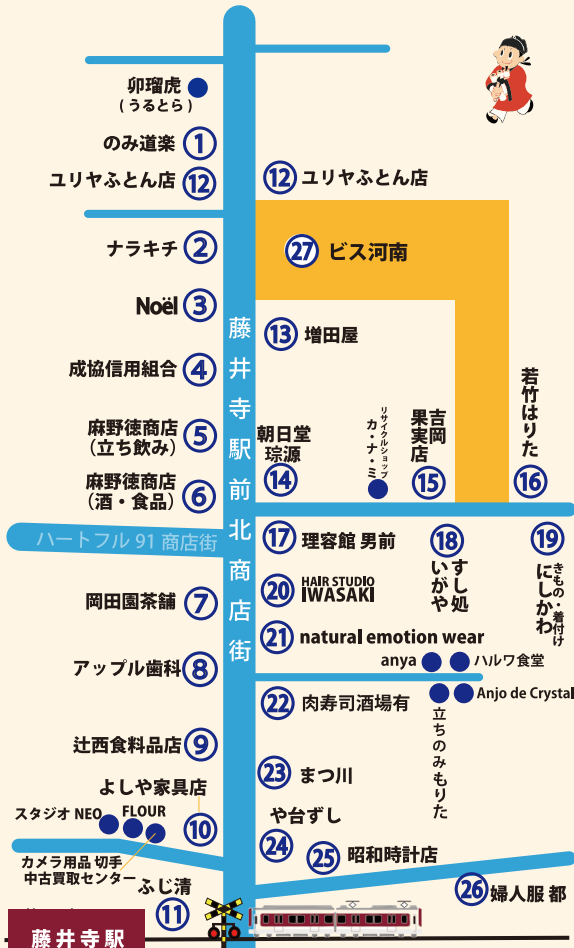

1 のみ道楽

昭和の雰囲気漂う居酒屋さんです。安くっていっぱい飲めます。

営業時間：17:00～22:00
電話番号：072-954-6410
定休日：火

2 ナラキチ

ひと味違ったあなたを見つけませんか？ シンプル モダン エレガンス 個性的にナラキチがお手伝いします。

営業時間：10:00～18:00
電話番号：072-955-0047
定休日：火

3 Noël

藤井寺でお花と共に生きてきた老舗。ハイセンスな花、雑貨店、花教室もしています。カフェ併設しています。

営業時間：10:00～19:00
電話番号：072-955-1044
定休日：火

4 成協信用組合

商店街の中にある便利な金融機関です。

営業時間：9:00～15:00(月～金)
8:45～19:00(ATM)
土
9:00～17:00(ATM)
電話番号：072-954-1581
定休日：土、日、祝

5 麻野徳商店 立吞処

湯豆腐とおでんは1年中しています。お手軽な価格で提供しています。一度お越しください。

営業時間：10:00～20:00
電話番号：072-953-3838
定休日：火

6 麻野徳商店 (酒・調味料・菓子)

とてもおいしいパロマソース、パロマほん酢を販売しています。

営業時間：13:00～18:00
電話番号：072-953-3838
定休日：火

7 岡田園茶舗

奈良県名産「大和茶」をはじめ昔ながらの茶がゆのお茶などおいしい日本茶を販売。紅茶、抹茶ソフトも大好評です。

営業時間：10:00～18:00
電話番号：072-955-0523
定休日：日、月

8 アップル歯科

診察時間：月～金
9:00～13:00
15:00～20:00
土
9:00～13:00
15:00～17:00
電話番号：072-953-6480
休診日：日、祝

9 辻西食料品店

季節にあっためずらしい野菜や果物を豊富に取りそろえています。

営業時間：9:00～20:00
電話番号：072-955-0373
定休日：日

藤井寺駅前北商店街

このMapは、2022年11月30日現在のものです。店舗情報は、変更になることがあります。詳しくは各店舗でお尋ねください。

10 よしや家具店

大型家具から小物まで激安価格の家具屋さん。探し物があたら一声かけてください。

営業時間：10:00～19:00
電話番号：072-955-0061
定休日：火

11 ふじ清

一番街商店街「ふじ清」の支店。一番街商店街MAPを併せてご覧ください。

営業時間：10:00～19:00
電話番号：072-954-2637
定休日：水(祝日の水曜日は営業)

12 ユリヤふとん店

ふとん、まくら、座布団、何でもあります。レンタルもします。ふとんのことなら何でもお任せください。

営業時間：9:00～17:30
電話番号：072-954-2637
定休日：水(祝日の水曜日は営業)

13 増田屋

ふとん・祝儀用品はもちろん鴨唐ブランドのチュニック製品も扱っております。小物類・タオルなども詰め合わせてギフトにもどうぞ。

営業時間：10:00～18:00
電話番号：072-955-1031
定休日：火

14 朝日堂 琮源

自家製館を使った和菓子を、お持ち帰り、その場でのお召し上がりもしていただけます。

営業時間：10:00～18:00
電話番号：072-955-9316
定休日：火

15 吉岡果実店

美味しい旬の果物安く、極大粒の商品のお店です。ご注文、お見舞承ります。もちろん配送もいたします。

営業時間：9:00～19:00
電話番号：072-955-1147
定休日：日、第3火曜

16 お好み焼 若竹はりた

昔ながらのお好み焼き、あっさりソースのふわりと柔らか生地。皆様のご来店お待ちしております。

営業時間：11:00～14:00
17:00～20:00
電話番号：072-955-9580
定休日：火

17 理容館 男前

安くって丁寧な散髪屋さんです。男前にしますので来店ください。

営業時間：9:00～19:00
(最終受付：18:30)
電話番号：072-952-8773
定休日：月、第2,3火曜

18 なし処 いがや

リーズナブルで、旬の魚など多数取り揃えています。

営業時間：17:00～翌1:00
電話番号：072-937-9166
定休日：月

19 きもの・着つけ にしかわ

成人式振袖・卒業式着物・袴レンタル、各種着物の仕立直し・シミ取り・丸洗いなど承ります。その他婦人服なども販売しています。お気軽にお立ち寄り下さい。

営業時間：10:00～18:00
電話番号：072-937-5222
定休日：火

20 HAIR STUDIO IWASAKI

平日のお得なサービス
9:00～11:00 カラー
11:00～13:00 カット
13:00～15:00 カラー
(カラー最終受付 15:00迄)

営業時間：9:00～17:00
電話番号：072-959-4560
定休日：日、祝

21 natural emotion wear

高級婦人服アウトレット店です。全品卸値にて地元還元させていただきます。ご予約も可能です。ご予約も可能です。ご予約も可能です。

営業時間：10:00～18:00
電話番号：072-959-5070
定休日：日、火

22 肉寿司酒場 有

他にはない本格的な肉寿司をご用意！メニューが多くおすすめが毎日変わるのでいつ来ても飽きません。落ち着いた店内で特別な時間をお過ごしください。

営業時間：11:00～ランチ
16:00～22:00 デイナー
祝日、祝日前：16:00～23:00
(料理LO 22:00
ドリンクLO 22:30)
電話番号：072-978-8829
定休日：月・第3火

23 まつ川

当店のコーヒーは無農薬有機農法で作った身体に優しいコーヒーです。

営業時間：8:00～17:00
電話番号：072-955-0304
定休日：日、祝

24 や台ずし

お寿司以外にも旨くてリーズナブルな単品メニューがとっても豊富。や台ずしの美味いがたくさん詰まった宴会用コース多数をご用意しています！

営業時間：15:00～翌1:00
電話番号：072-938-2228
定休日：なし

25 昭和時計店

創業90年の昭和時計店が、リニューアルオープン！ぜひ、一度お立ち寄りください。

営業時間：9:30～19:00
日・祝：10:00～18:30
電話番号：072-955-0257
定休日：火

26 婦人服 都

ときめくお洋服がぞくぞく入荷しています。店内商品もセール価格でご提供。ぜひ、足をお運びください。フラダンス衣装も取り扱い。

営業時間：10:00～17:00
電話番号：072-938-8077
定休日：日、祝

27 ビス河南

鮮度と手作りの美味しさを地域の皆さまにお届けして半世紀。「河南市場」からスタートして、お客様とのフレンドリーな関係を大切にしています。

営業時間：9:00～20:30
電話番号：072-955-4894
定休日：第1,3火曜

制作：四天王寺大学

地域連携研究会 (Glanz)
4 回生：矢田 詩帆吏
3 回生：楠美 真希、藤原 七海
2 回生：出井 優衣、中迫 真弓
協力：藤井寺駅前北商店街
藤井寺商工会