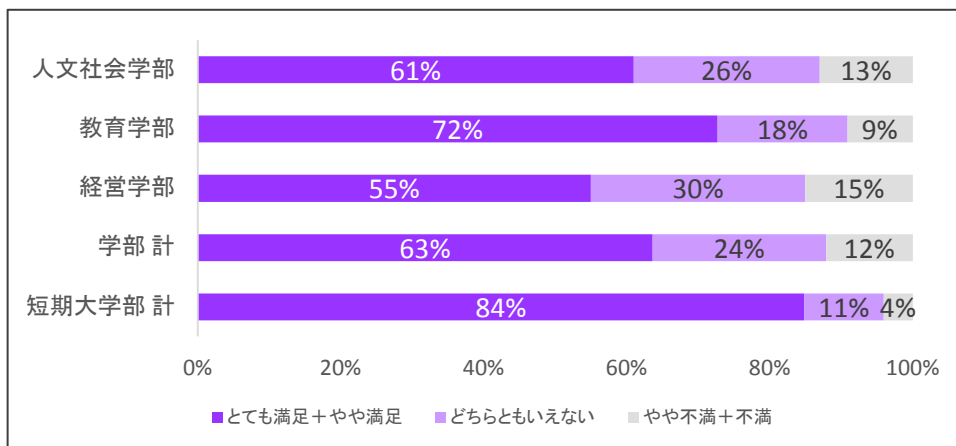

満足度〈全学生〉（平成30年度学生動態調査より）

満足度

なお、平成30年度学生動態調査の回答率（全学年）は下表の通り。

学部等	回答者/対象者 [※]	回答率
人文社会学部	769/1,744	44.1%
教育学部	517/1,045	49.5%
経営学部	371/629	59.0%
学部計	1,657/3,418	48.5%
短期大学部	321/491	65.4%

※「対象者数」は平成30年12月7日時点（休学者は対象外）