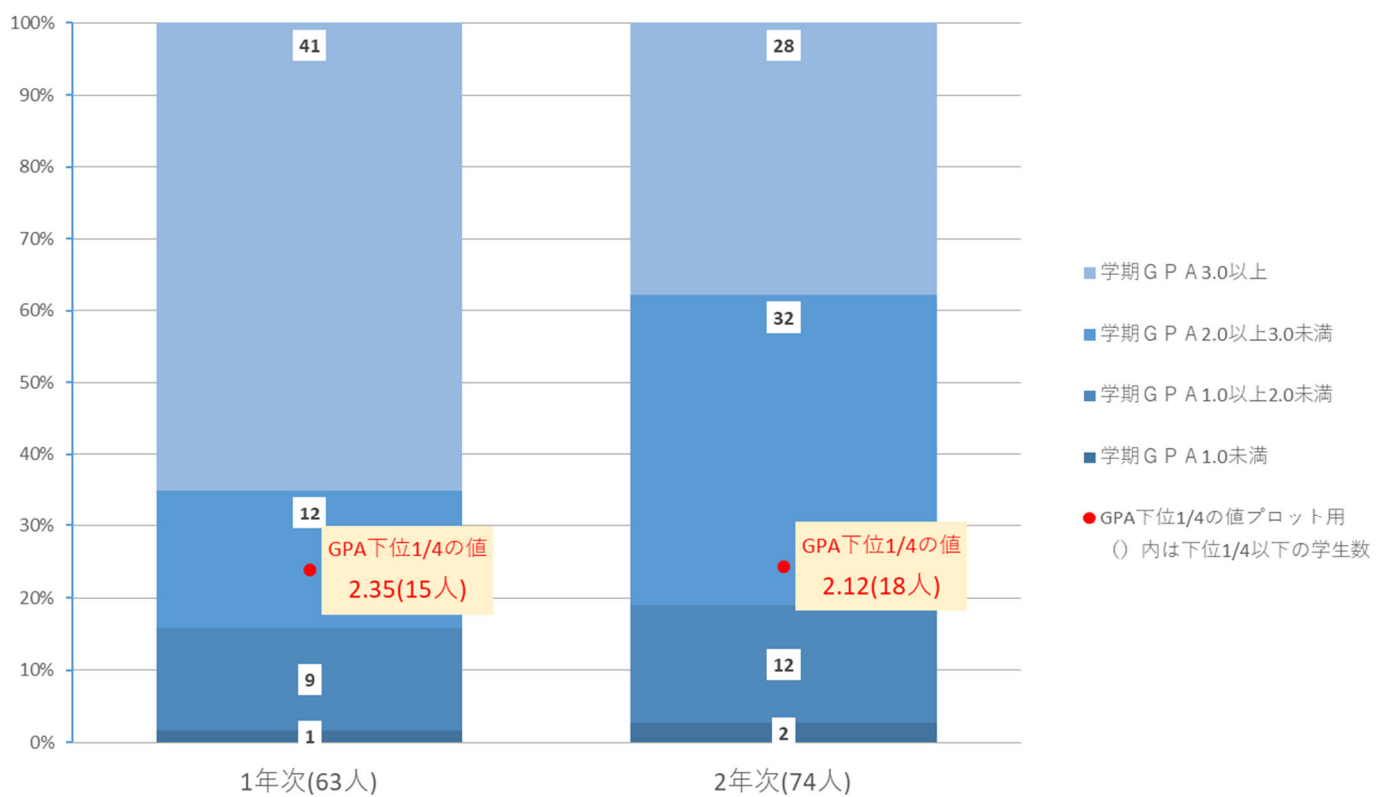

令和5年度 学期 GPA の数値の分布状況（短大）

※定期試験・追再試験終了時の数値

令和5年度夏学期 保育科 GPA の分布

令和5年度夏学期 ライフデザイン学科 GPA の分布