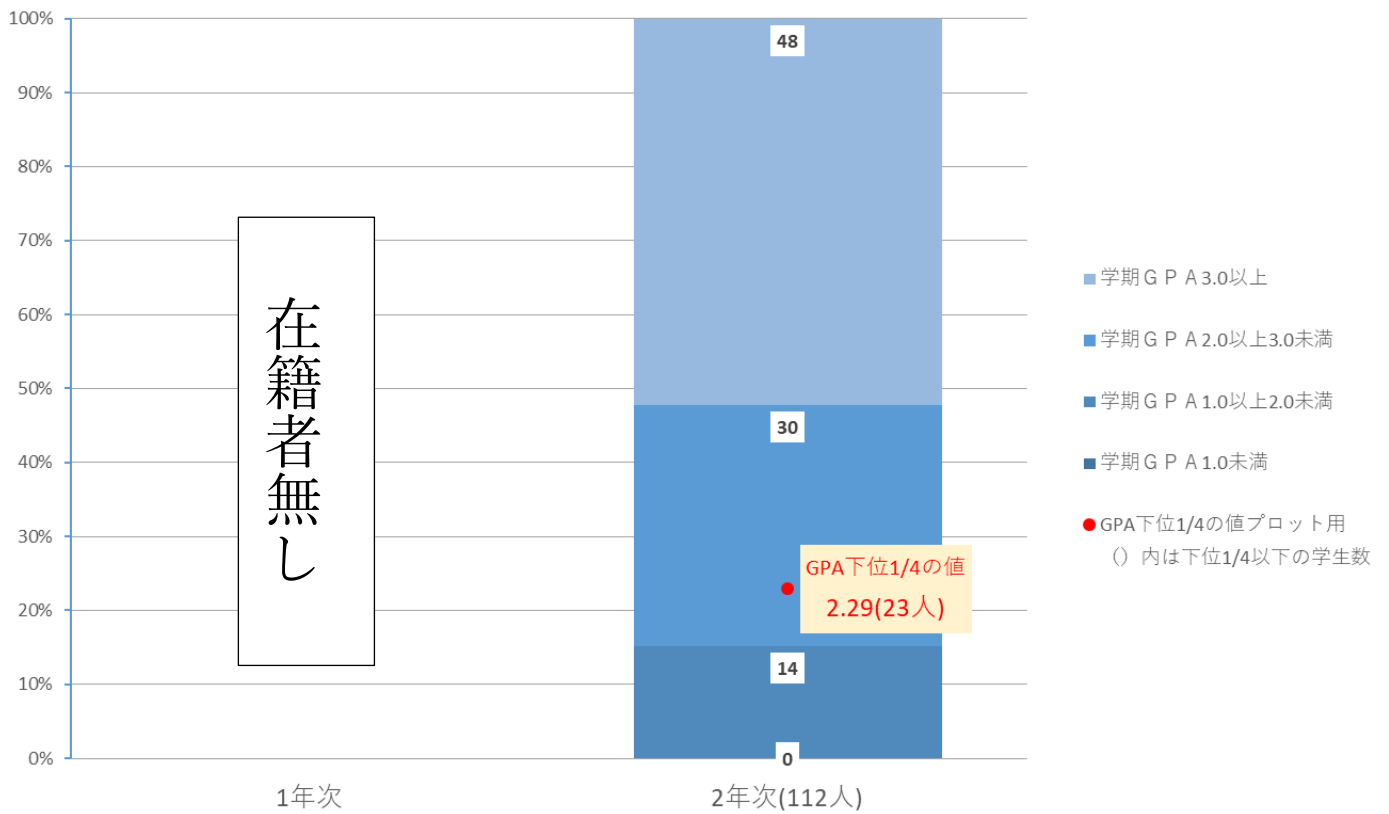

令和4年度冬学期 生活ナビゲーション学科ライフデザイン専攻 GPAの分布