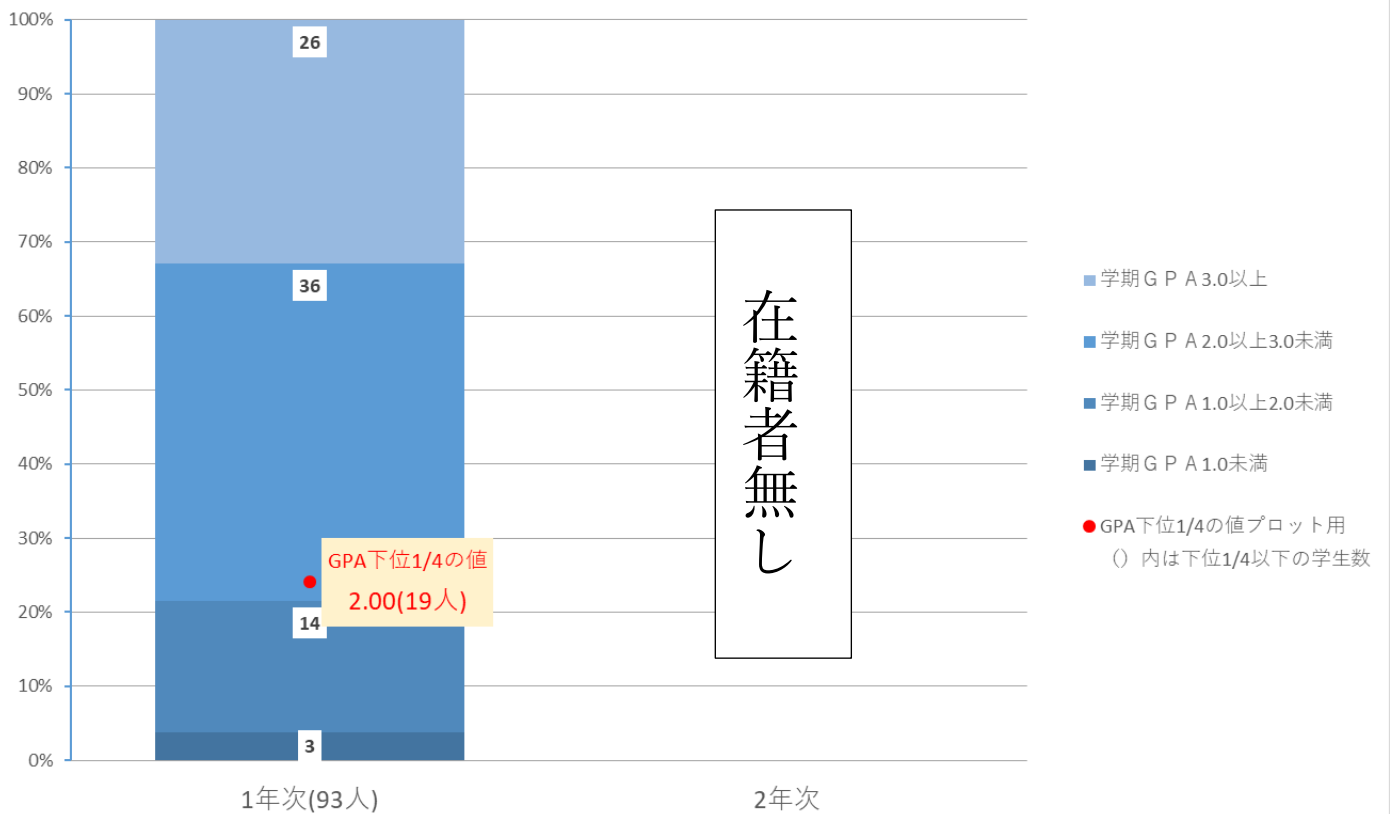

令和4年度冬学期 ライフデザイン学科 GPA の分布