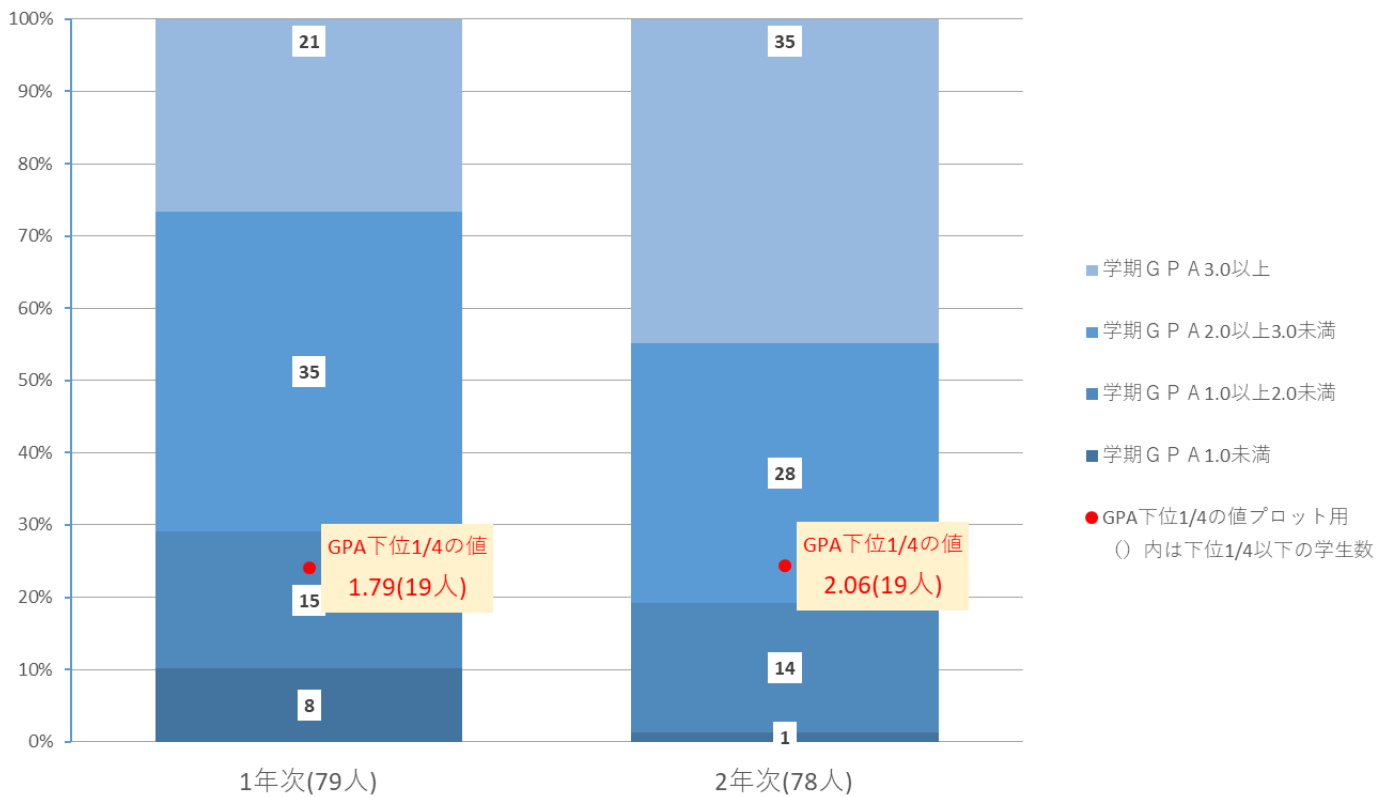

# 令和4年度 学期 GPA の数値の分布状況（短大）

※定期試験・追再試験終了時の数値

## 令和4年度冬学期 保育科 GPA の分布