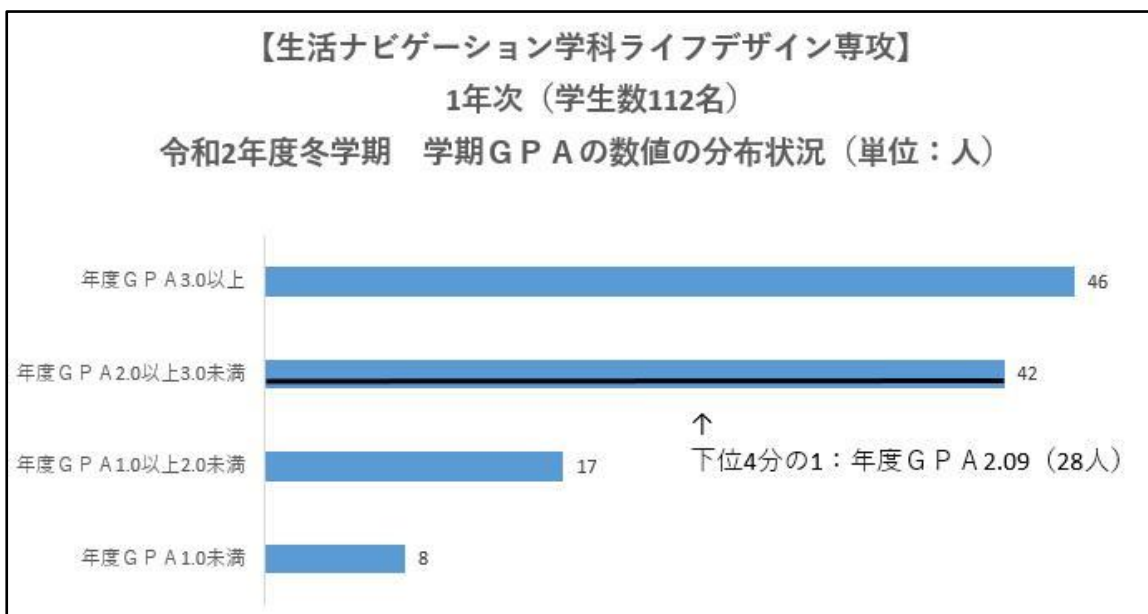

令和2年度 学期GPAの数値の分布状況（短大）

【生活ナビゲーション学科ライフケア専攻】

1年次（学生数6名）

令和2年度冬学期 学期GPAの数値の分布状況（単位：人）