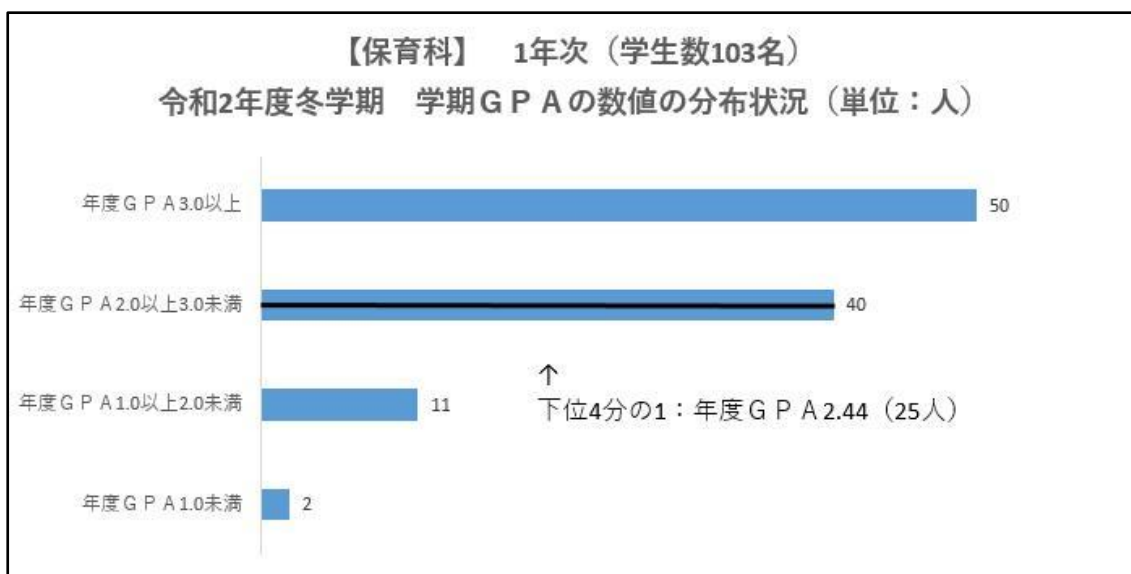

令和2年度 学期GPAの数値の分布状況（短大）

【生活ナビゲーション学科ライフケア専攻】

1年次（学生数6名）

令和2年度冬学期 学期GPAの数値の分布状況（単位：人）