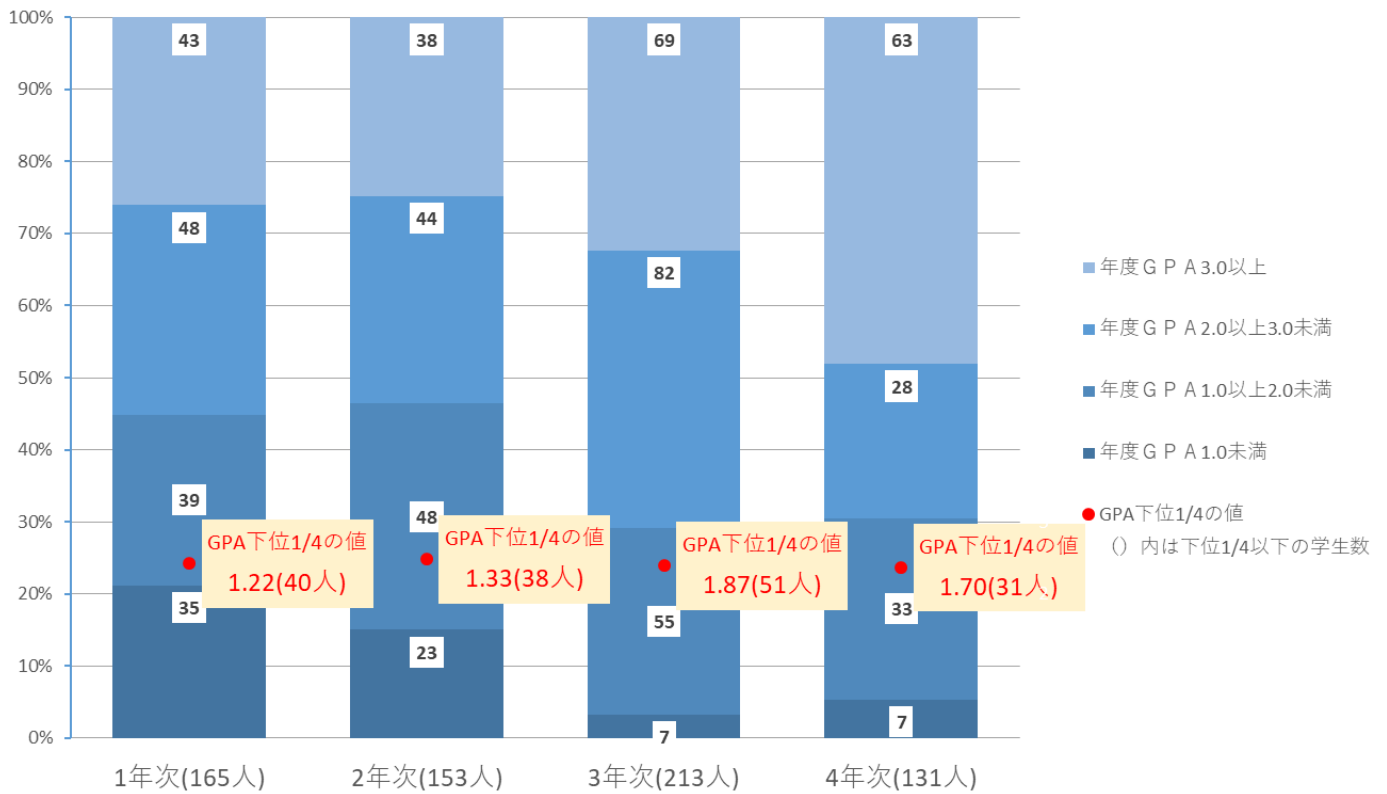

令和4年度 年度 GPA の数値の分布状況（大学）

※定期試験・追再試験終了時の数値

令和4年度 人文社会学部 GPA の分布

令和4年度 教育学部 GPA の分布

令和4年度 経営学部 GPAの分布

令和4年度 看護学部 GPAの分布