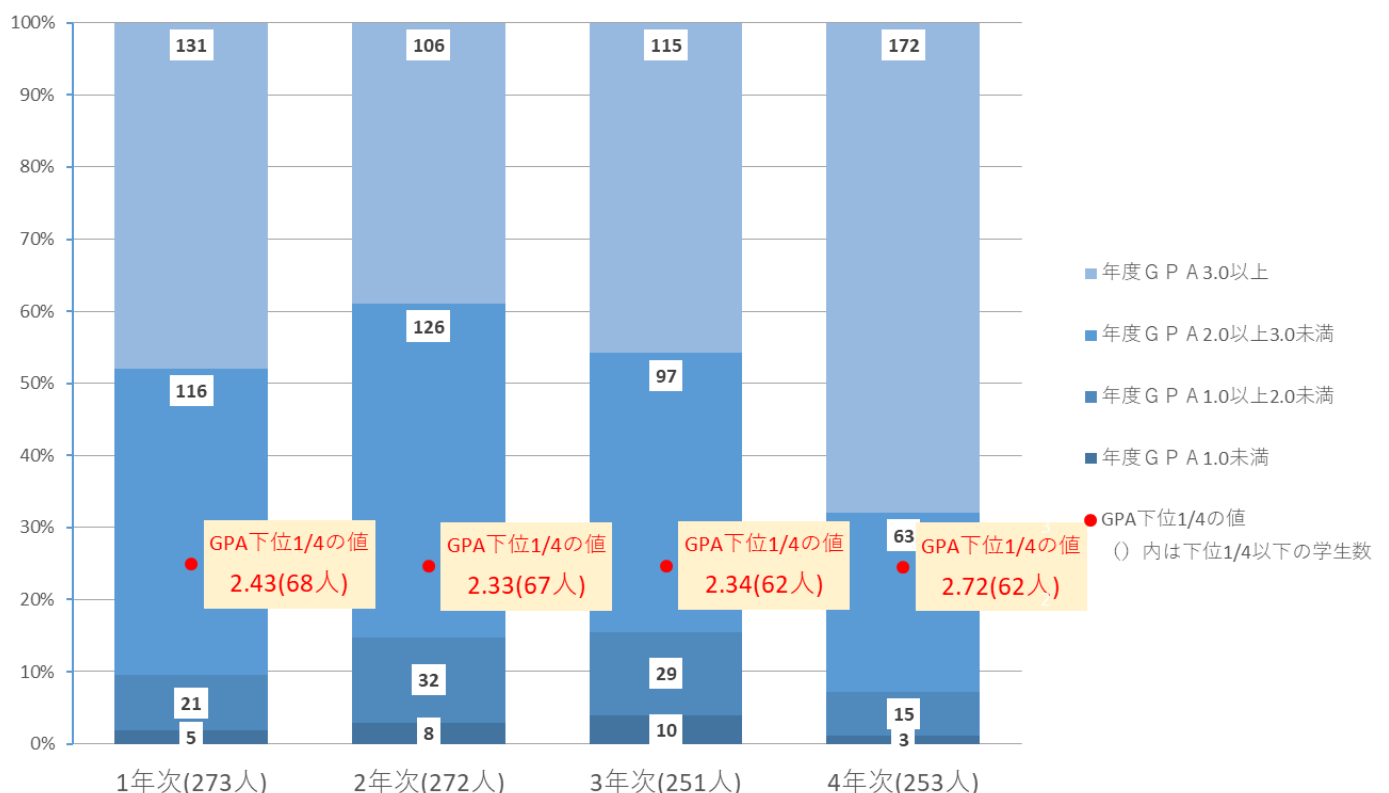

令和4年度 年度 GPA の数値の分布状況（大学）

※定期試験・追再試験終了時の数値

令和4年度 人文社会学部 GPA の分布

令和4年度 教育学部 GPA の分布

令和4年度 経営学部 GPAの分布

令和4年度 看護学部 GPAの分布