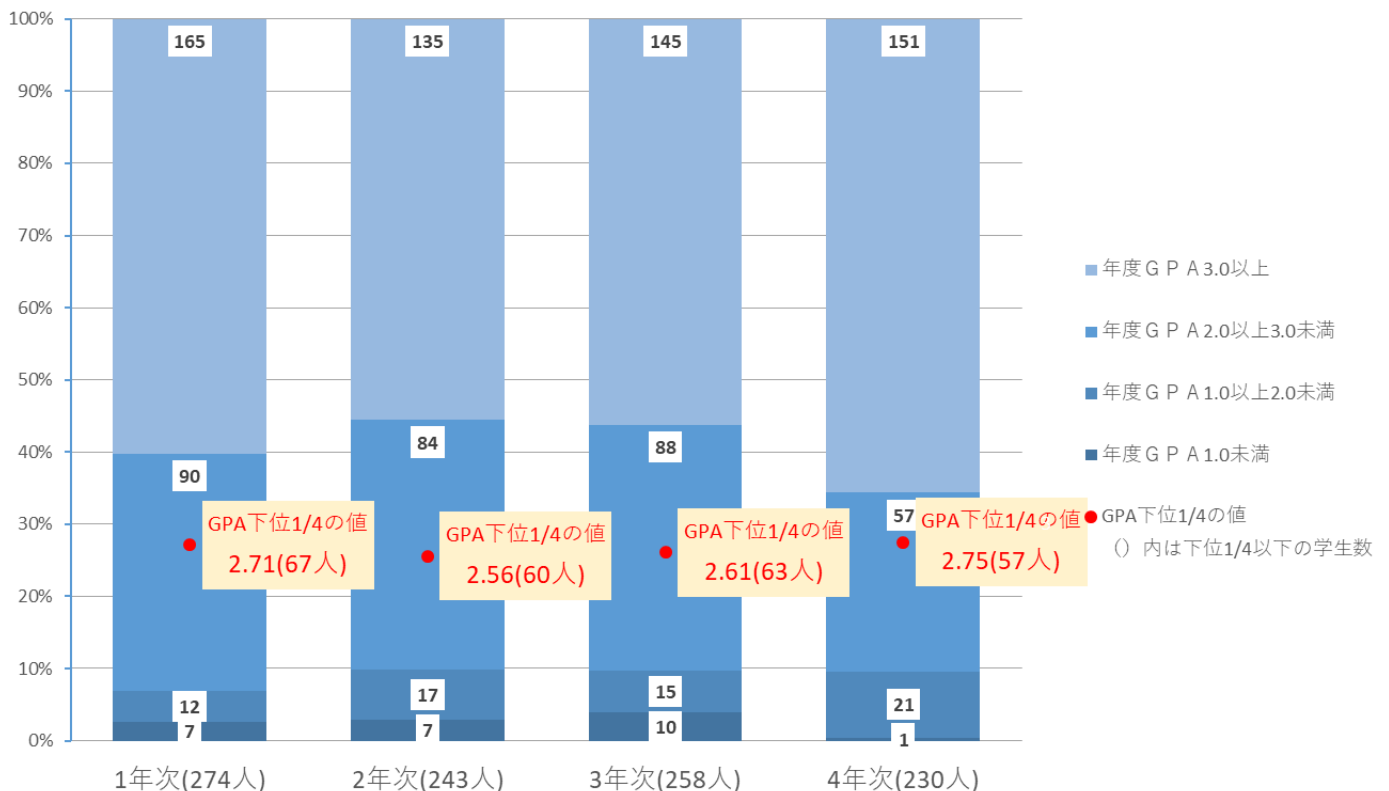

令和3年度 年度 GPA の数値の分布状況（大学）

令和3年度 人文社会学部 GPA の分布

令和3年度 教育学部 GPA の分布

令和3年度 経営学部 GPAの分布

令和3年度 看護学部 GPAの分布