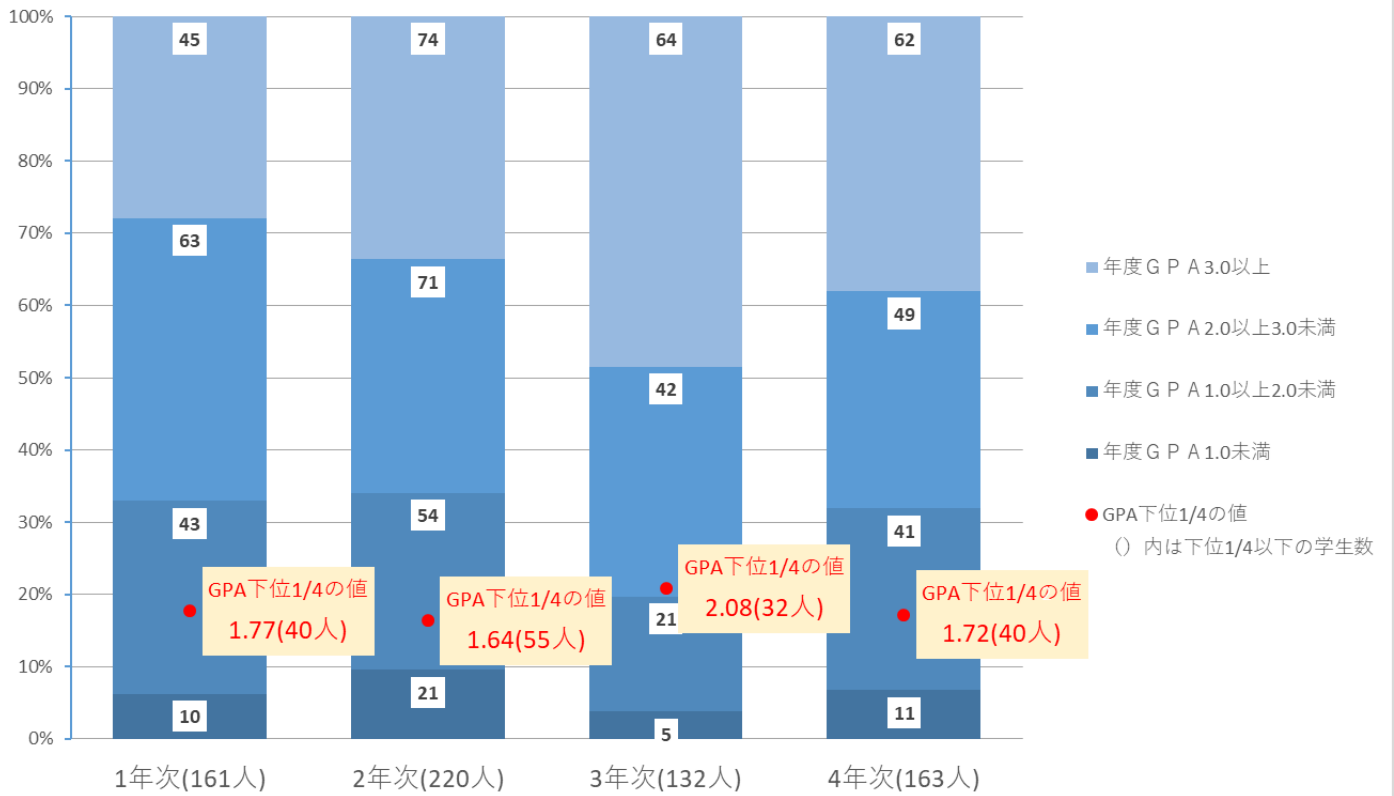

令和3年度 年度 GPA の数値の分布状況（大学）

令和3年度 人文社会学部 GPA の分布

令和3年度 教育学部 GPA の分布

令和3年度 経営学部 GPAの分布

令和3年度 看護学部 GPAの分布