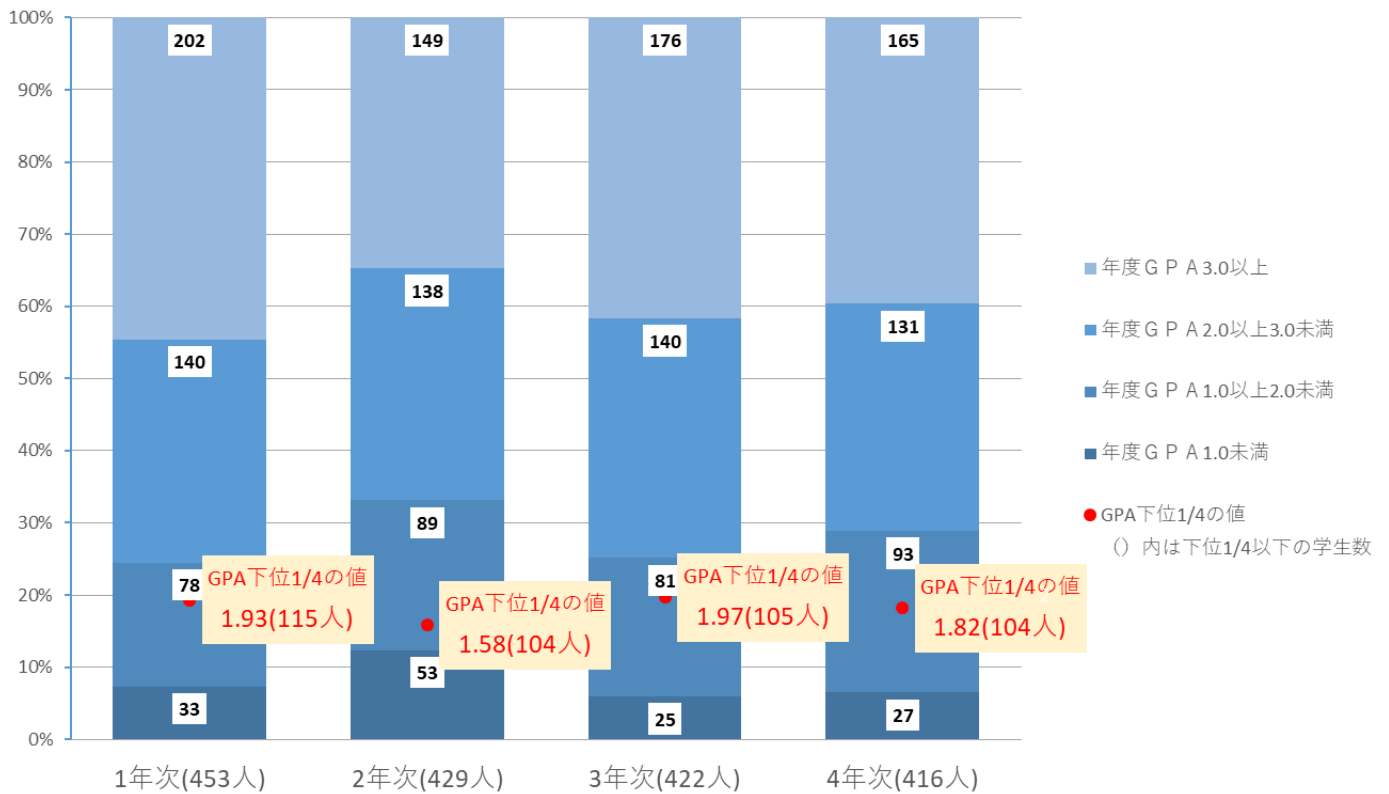

令和3年度 年度 GPA の数値の分布状況（大学）

令和3年度 人文社会学部 GPA の分布

令和3年度 教育学部 GPA の分布

令和3年度 経営学部 GPAの分布

令和3年度 看護学部 GPAの分布