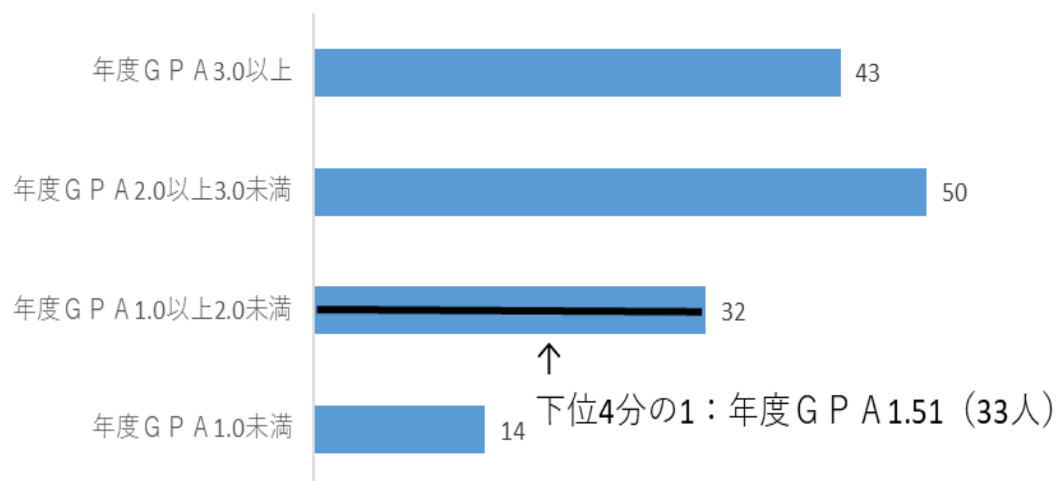

令和元年度 年度 GPA の数値の分布状況（大学）

【経営学部】 2年次（学生数139名）

令和元年度 年度G P Aの数値の分布状況（単位：人）

【看護学部】 2年次（学生数81名）

令和元年度 年度G P Aの数値の分布状況（単位：人）