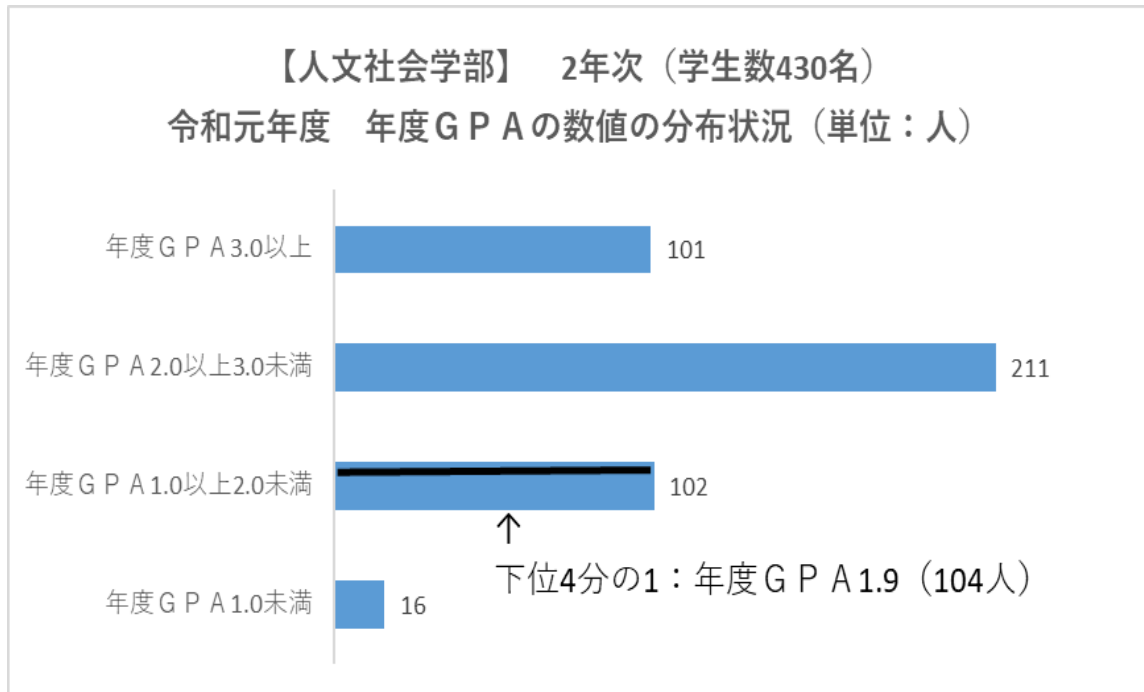

令和元年度 年度 GPA の数値の分布状況（大学）

【経営学部】 2年次（学生数139名）

令和元年度 年度G P Aの数値の分布状況（単位：人）

【看護学部】 2年次（学生数81名）

令和元年度 年度G P Aの数値の分布状況（単位：人）