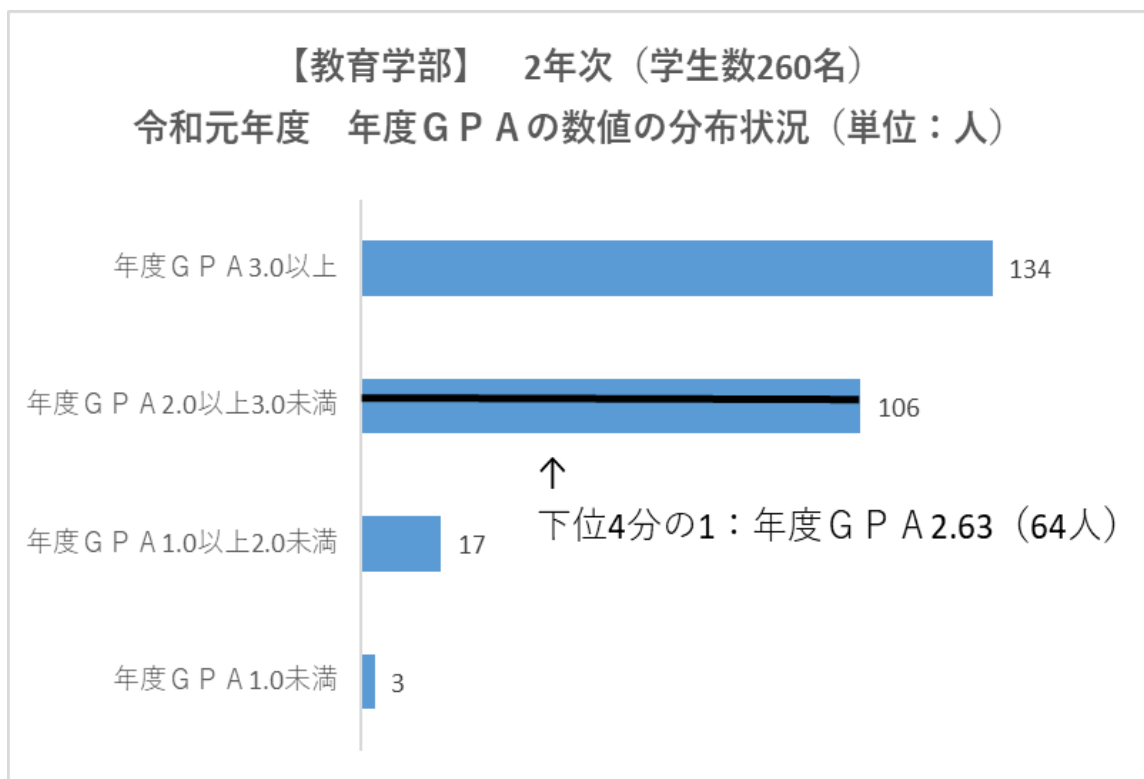

令和元年度 年度 GPA の数値の分布状況（大学）

【経営学部】 2年次（学生数139名）

令和元年度 年度G P Aの数値の分布状況（単位：人）

【看護学部】 2年次（学生数81名）

令和元年度 年度G P Aの数値の分布状況（単位：人）