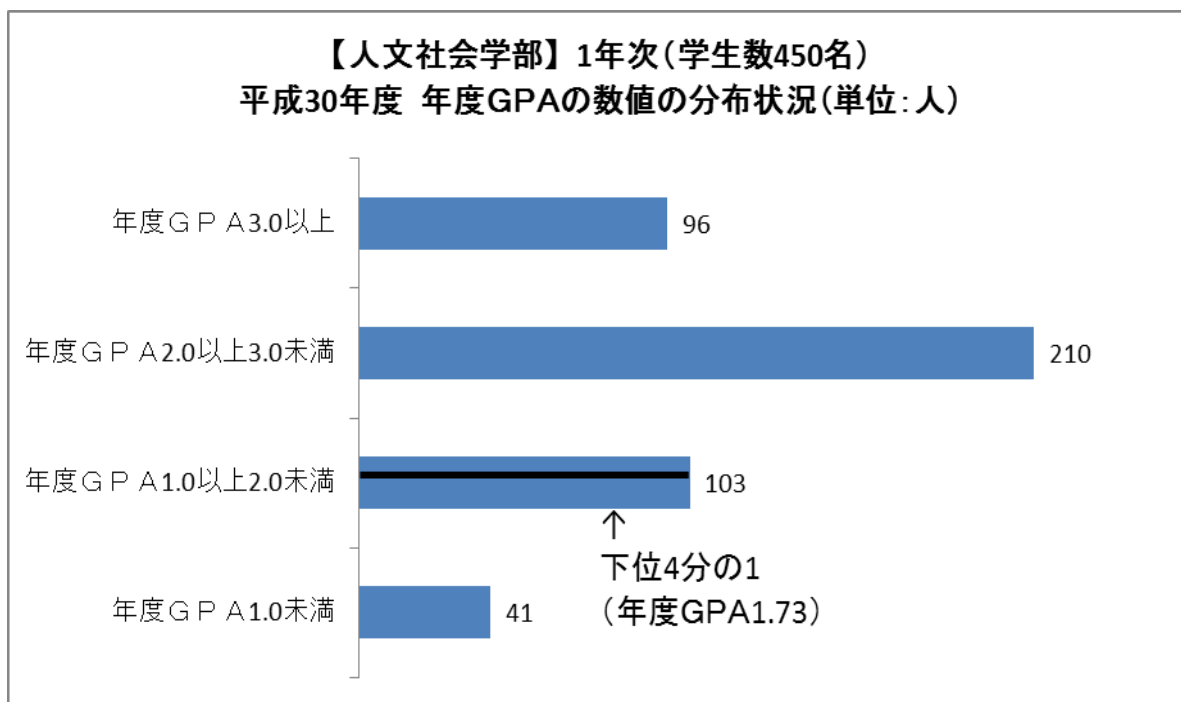

平成30年度 年度GPAの数値の分布状況（大学）

下位4分の1：年度GPA 1.73以下（112名）

下位4分の1：年度GPA 2.49以下（56名）

【経営学部】1年次(学生数181名)
平成30年度 年度GPAの数値の分布状況(単位:人)

下位4分の1 : 年度GPA 1.33以下 (45名)