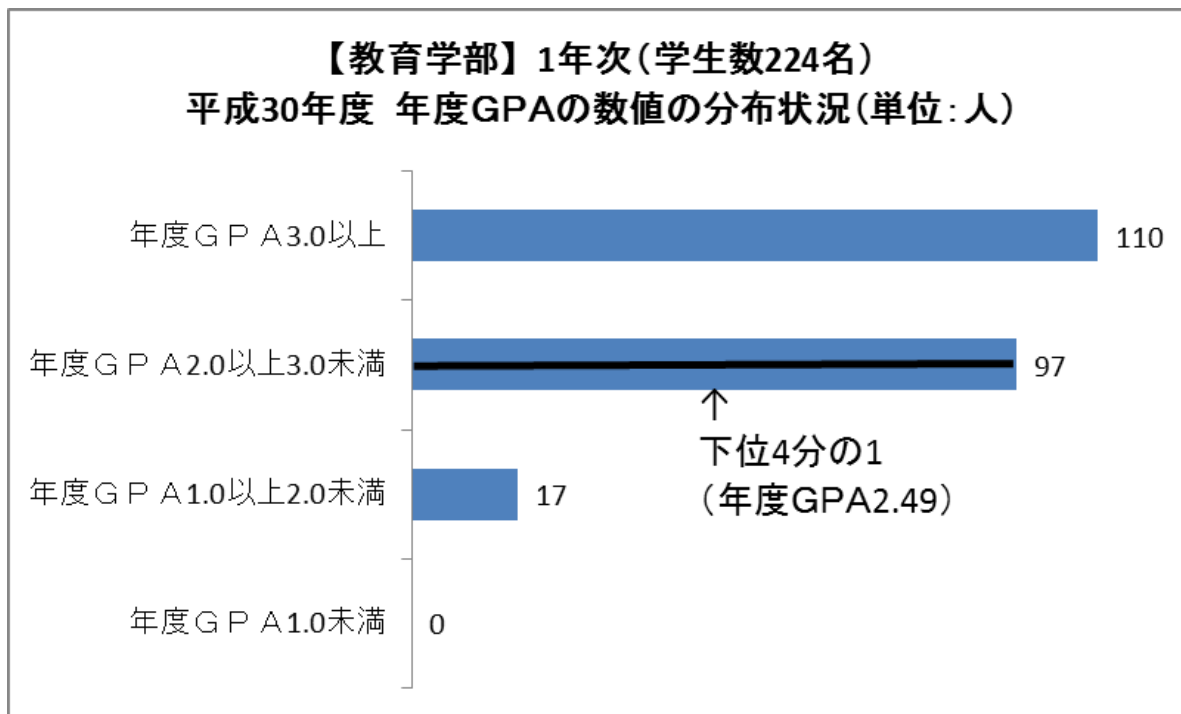

平成30年度 年度GPAの数値の分布状況（大学）

下位4分の1：年度GPA 1.73以下（112名）

下位4分の1：年度GPA 2.49以下（56名）

【経営学部】1年次(学生数181名)
平成30年度 年度GPAの数値の分布状況(単位:人)

下位4分の1 : 年度GPA 1.33以下 (45名)