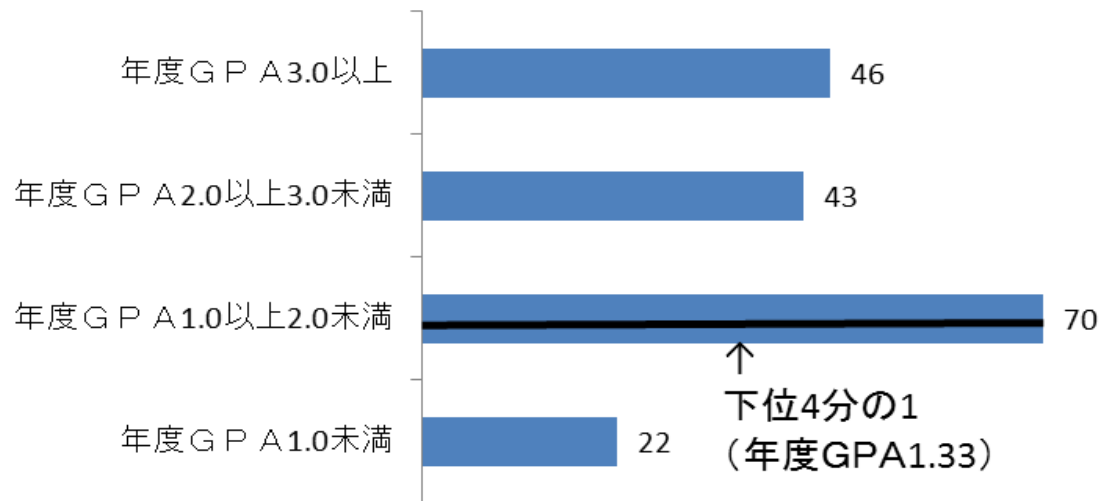

平成30年度 年度GPAの数値の分布状況（大学）

下位4分の1：年度GPA 1.73以下（112名）

下位4分の1：年度GPA 2.49以下（56名）

【経営学部】1年次(学生数181名)
平成30年度 年度GPAの数値の分布状況(単位:人)

下位4分の1 : 年度GPA 1.33以下 (45名)