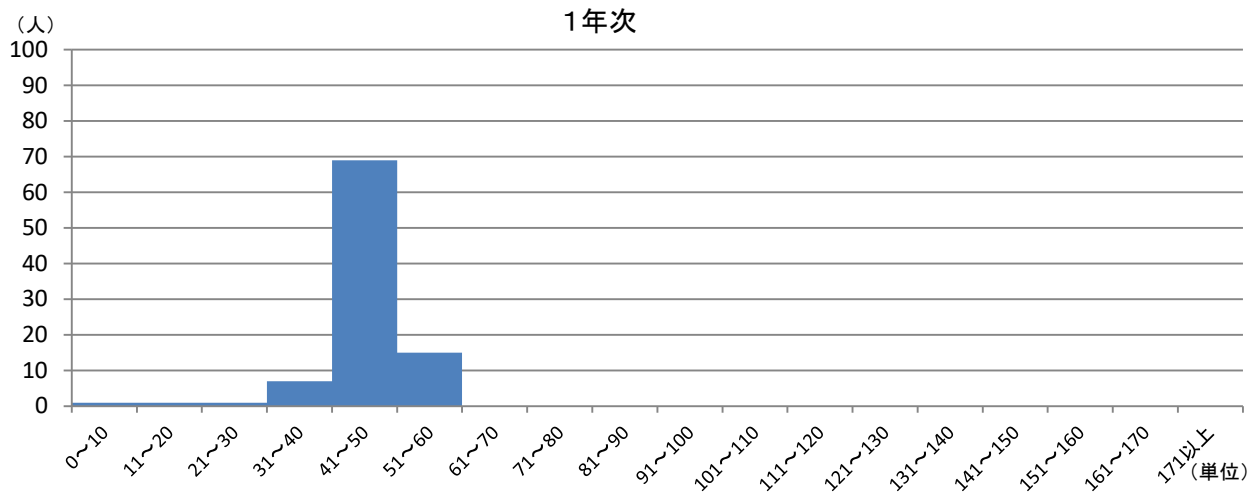

令和3年度末時点 累積修得単位数の分布(短期大学部)

生活ナビゲーション学科 ライフデザイン専攻