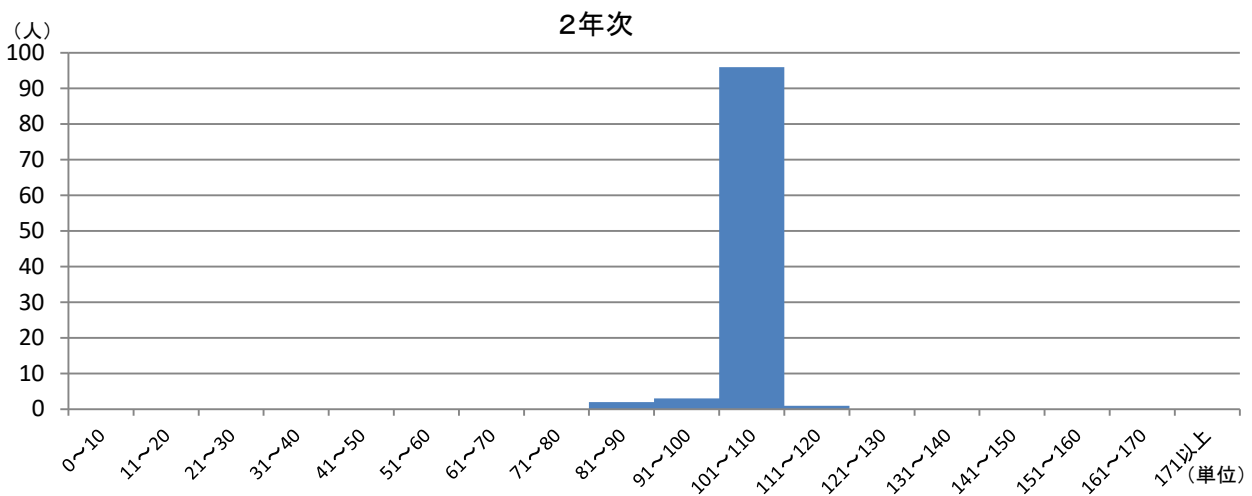

# 令和3年度末時点 累積修得単位数の分布(短期大学部)

保育科

# 令和3年度末時点 累積修得単位数の分布(短期大学部)

生活ナビゲーション学科 ライフデザイン専攻