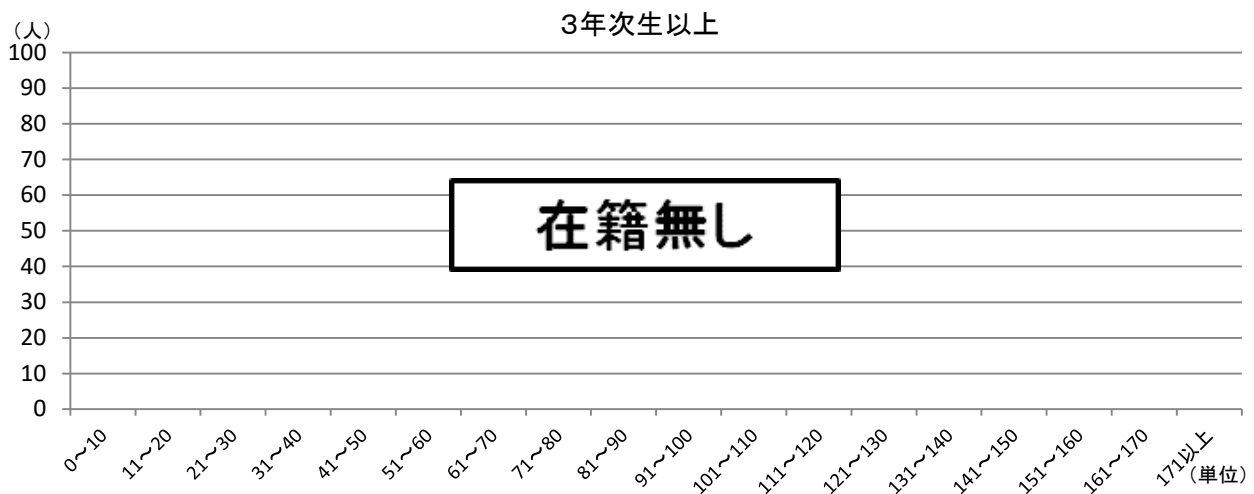

令和3年度末時点 累積修得単位数の分布(短期大学部)

生活ナビゲーション学科 ライフデザイン専攻