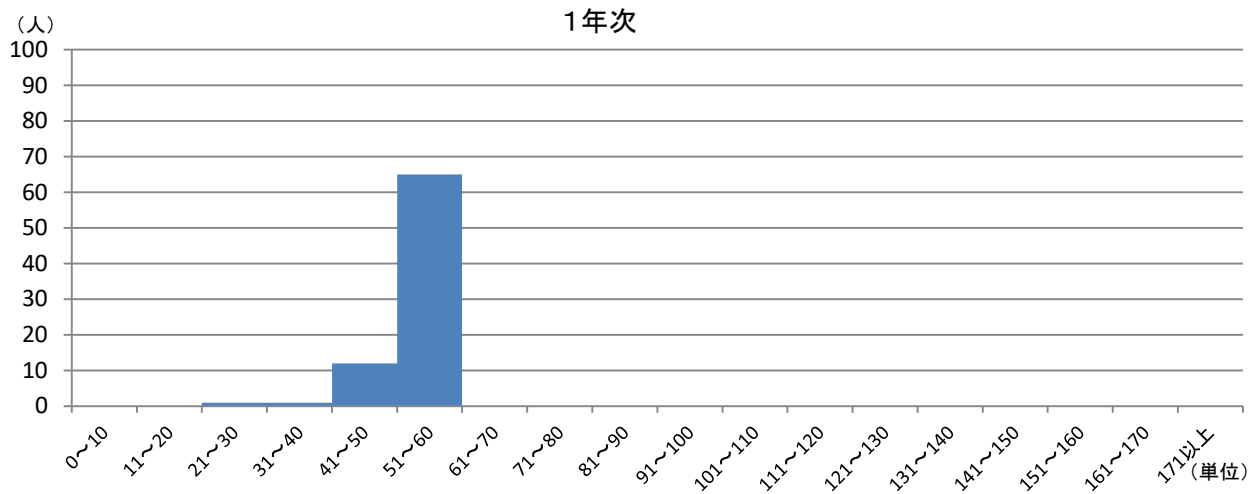

# 令和3年度末時点 累積修得単位数の分布(短期大学部)

保育科