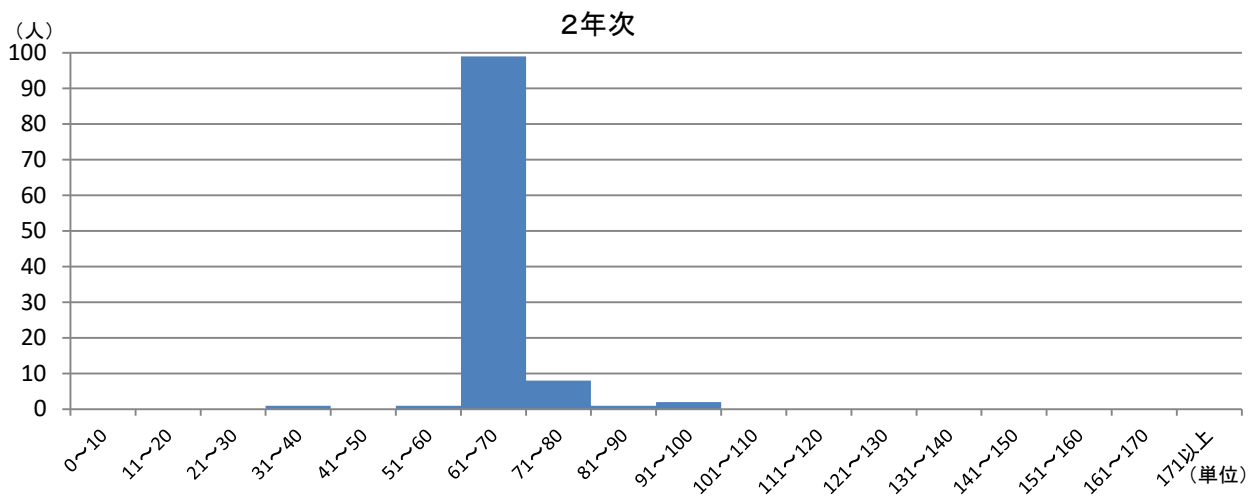

令和3年度末時点 累積修得単位数の分布(短期大学部)

生活ナビゲーション学科 ライフデザイン専攻