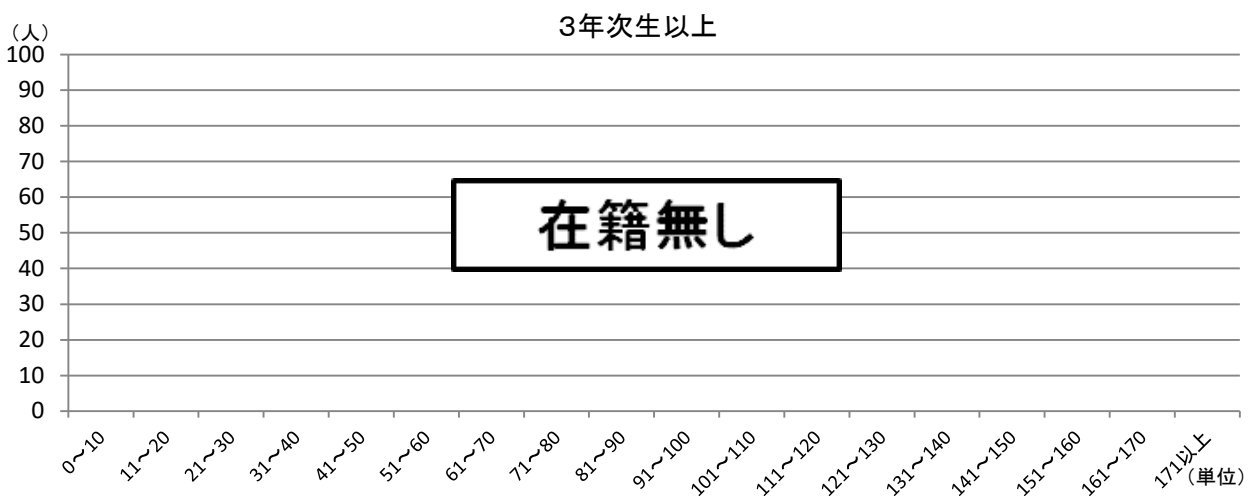

# 令和3年度末時点 累積修得単位数の分布(短期大学部)

保育科