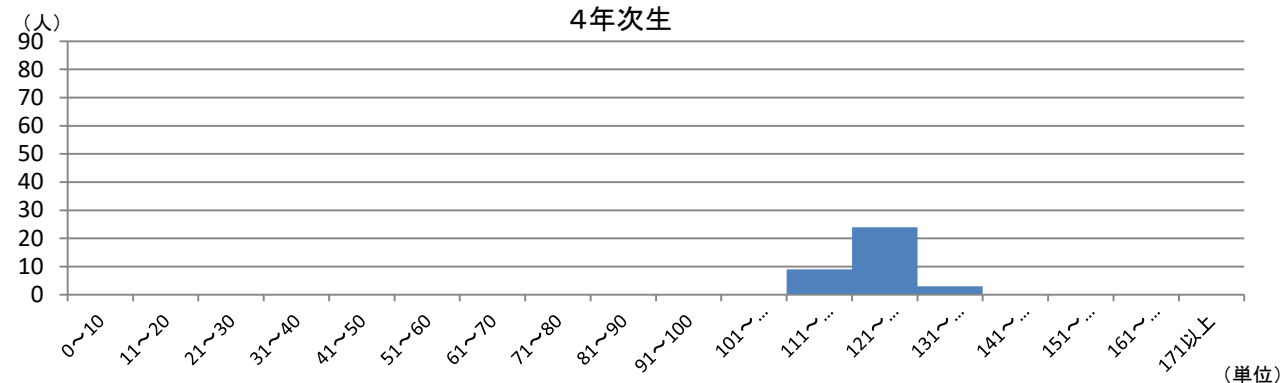

令和4年度夏学期修得単位数(グラフ)

教育学科 英語教育・小学校コース

令和4年度夏学期修得単位数(グラフ)

教育学科 保健教育コース

令和4年度夏学期修得単位数(グラフ)

経営学科 公共経営専攻

令和4年度夏学期修得単位数(グラフ)

経営学科 企業経営専攻

令和4年度夏学期修得単位数(グラフ)

看護学科