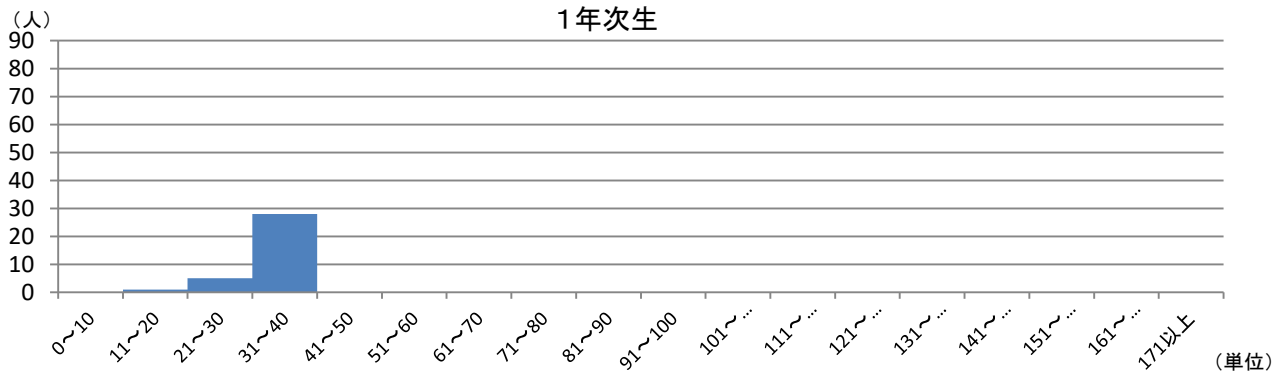

令和4年度夏学期修得単位数(グラフ)

教育学科 英語教育・小学校コース