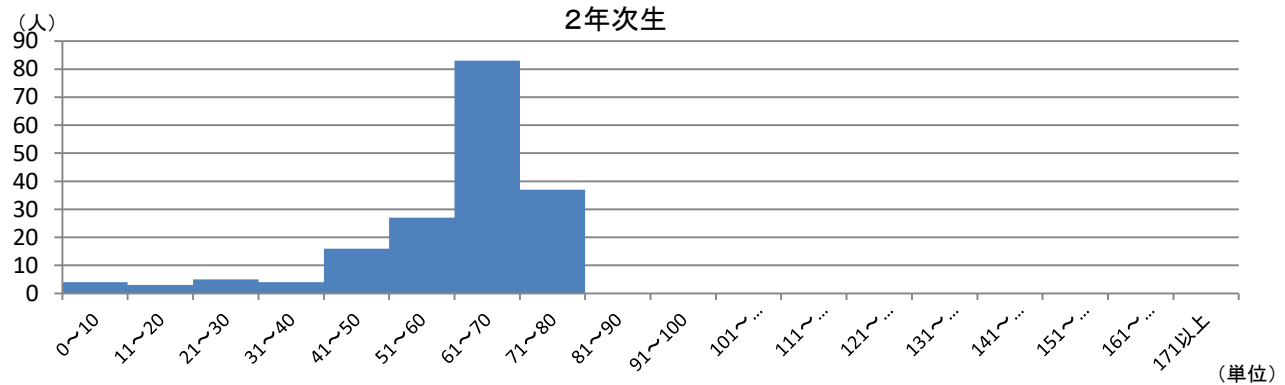

令和4年度夏学期修得単位数(グラフ)

日本学科

令和4年度夏学期修得単位数(グラフ)

国際キャリア学科

令和4年度夏学期修得単位数(グラフ)

社会学科

令和4年度夏学期修得単位数(グラフ)

人間福祉学科 健康福祉専攻