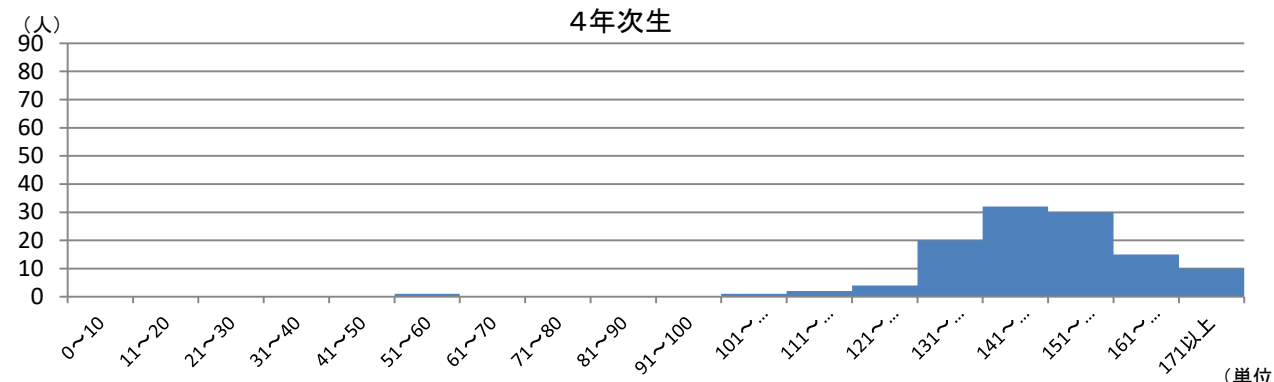

令和4年度夏学期修得単位数(グラフ)

教育学科 小学校教育コース