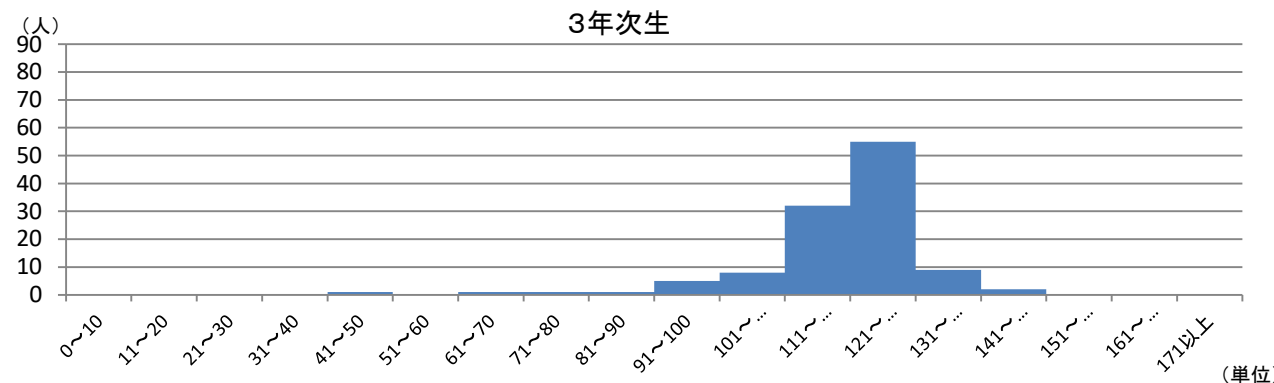

令和4年度夏学期修得単位数(グラフ)

教育学科 小学校教育コース