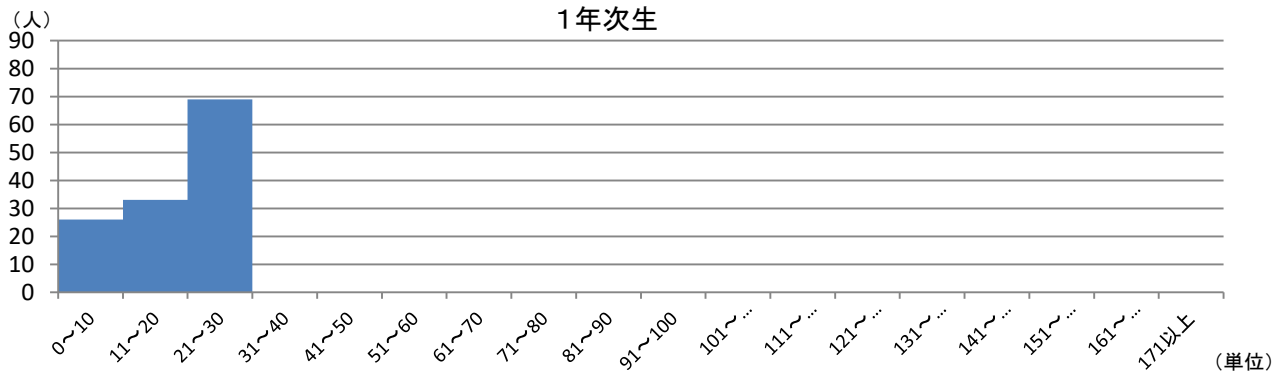

令和4年度夏学期修得単位数(グラフ)

教育学科 英語教育・小学校コース

令和4年度夏学期修得単位数(グラフ)

教育学科 保健教育コース

令和4年度夏学期修得単位数(グラフ)

経営学科 公共経営専攻

令和4年度夏学期修得単位数(グラフ)

経営学科 企業経営専攻

令和4年度夏学期修得単位数(グラフ)

看護学科