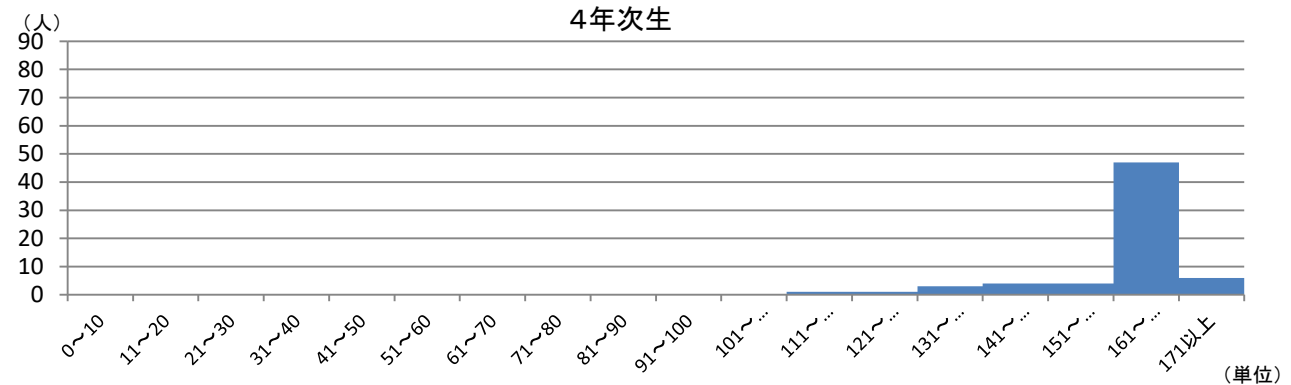

令和4年度夏学期修得単位数(グラフ)

人間福祉学科

令和4年度夏学期修得単位数(グラフ)

教育学科 小学校教育コース

令和4年度夏学期修得単位数(グラフ)

教育学科 幼児教育保育コース

令和4年度夏学期修得単位数(グラフ)

教育学科 中高英語教育コース