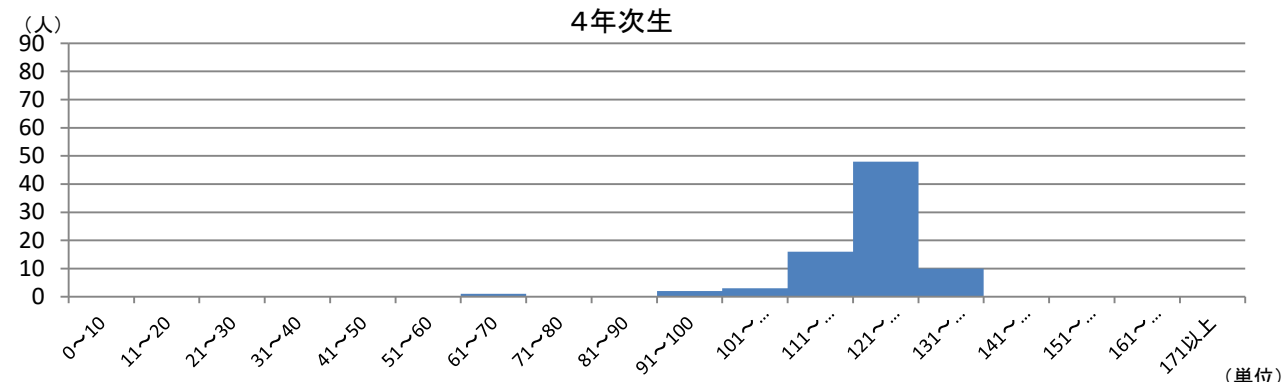

令和4年度夏学期修得単位数(グラフ)

日本学科

令和4年度夏学期修得単位数(グラフ)

国際キャリア学科

令和4年度夏学期修得単位数(グラフ)

社会学科

令和4年度夏学期修得単位数(グラフ)

人間福祉学科 健康福祉専攻