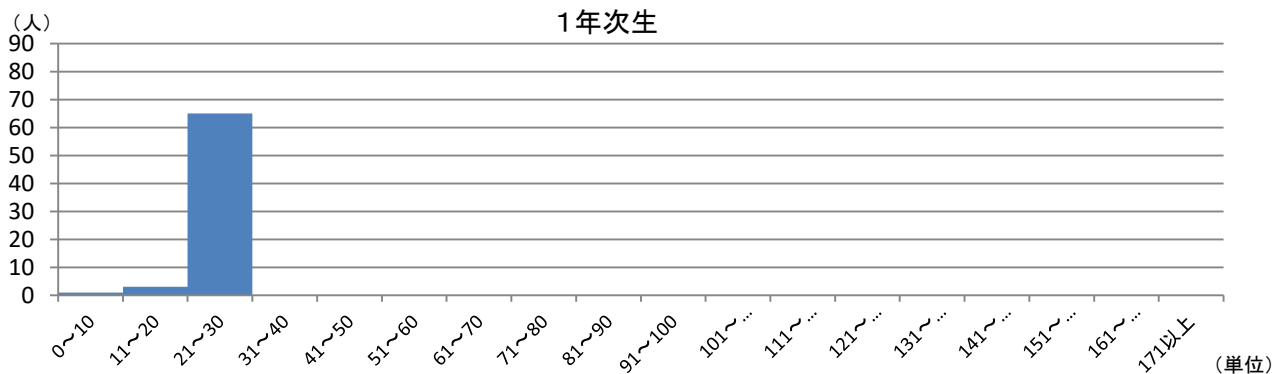

令和4年度夏学期修得単位数(グラフ)

人間福祉学科