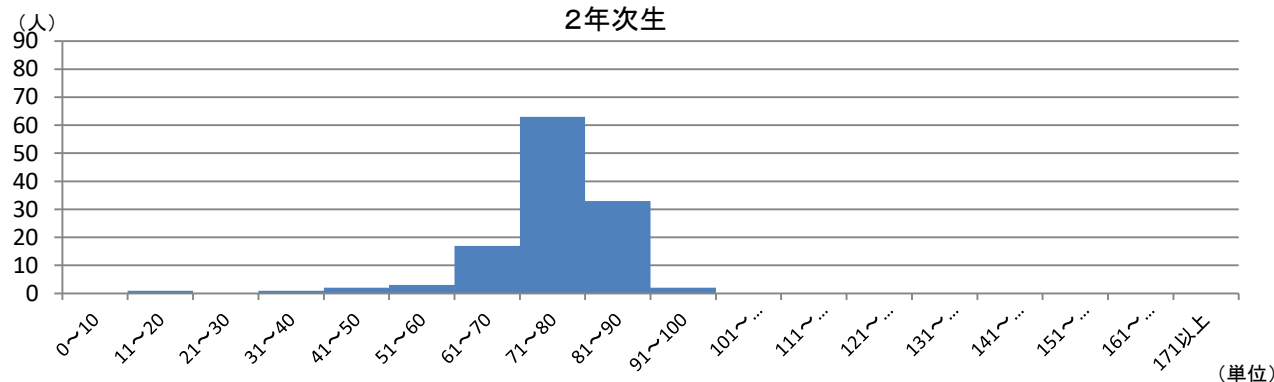

令和4年度夏学期修得単位数(グラフ)

教育学科 小学校教育コース