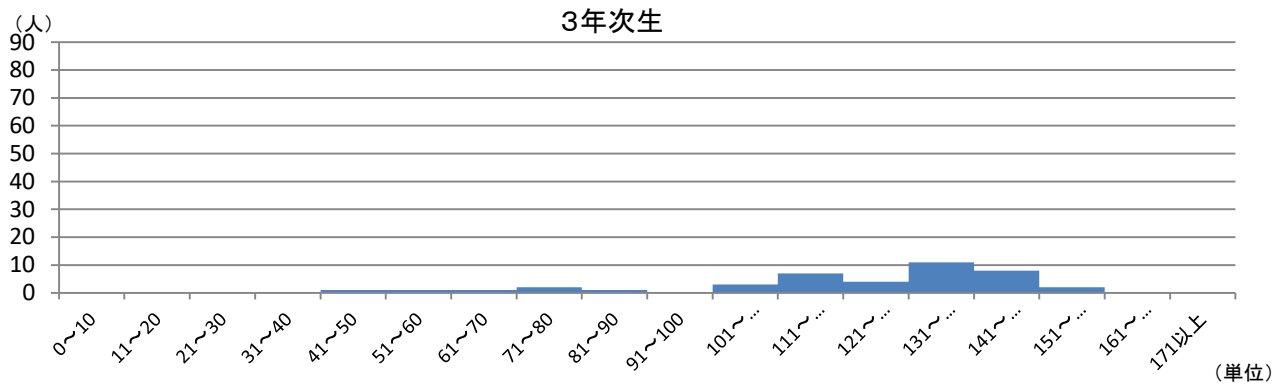

令和4年度夏学期修得単位数(グラフ)

人間福祉学科

令和4年度夏学期修得単位数(グラフ)

教育学科 小学校教育コース

令和4年度夏学期修得単位数(グラフ)

教育学科 幼児教育保育コース

令和4年度夏学期修得単位数(グラフ)

教育学科 中高英語教育コース