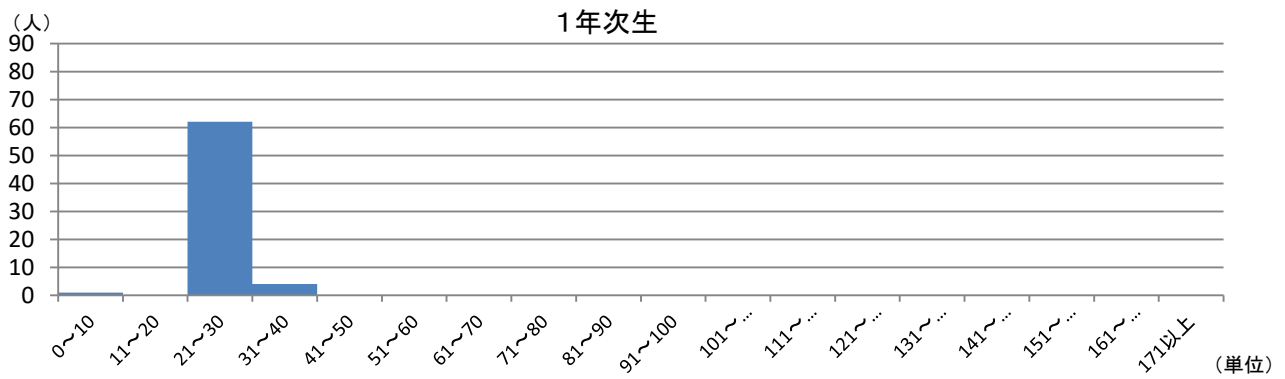

令和4年度夏学期修得単位数(グラフ)

人間福祉学科

令和4年度夏学期修得単位数(グラフ)

教育学科 小学校教育コース

令和4年度夏学期修得単位数(グラフ)

教育学科 幼児教育保育コース

令和4年度夏学期修得単位数(グラフ)

教育学科 中高英語教育コース