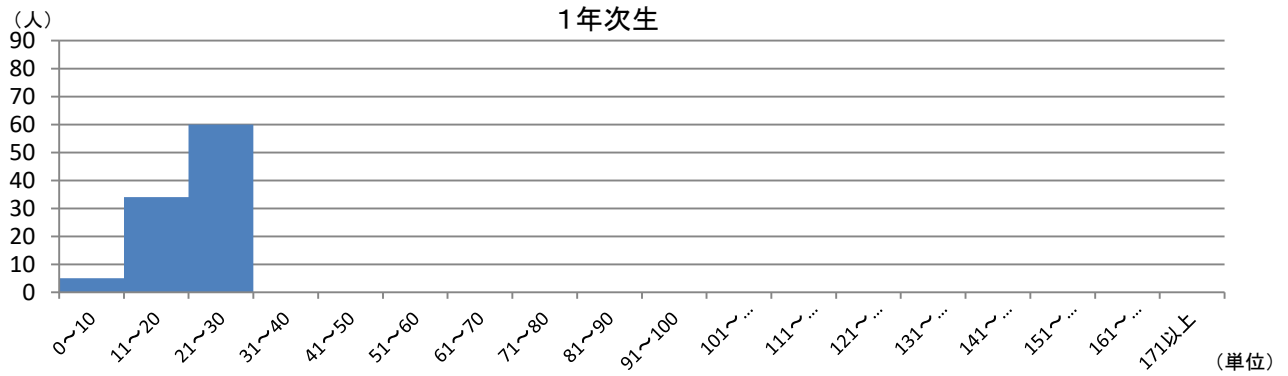

令和4年度夏学期修得単位数(グラフ)

日本学科

令和4年度夏学期修得単位数(グラフ)

国際キャリア学科

令和4年度夏学期修得単位数(グラフ)

社会学科

令和4年度夏学期修得単位数(グラフ)

人間福祉学科 健康福祉専攻