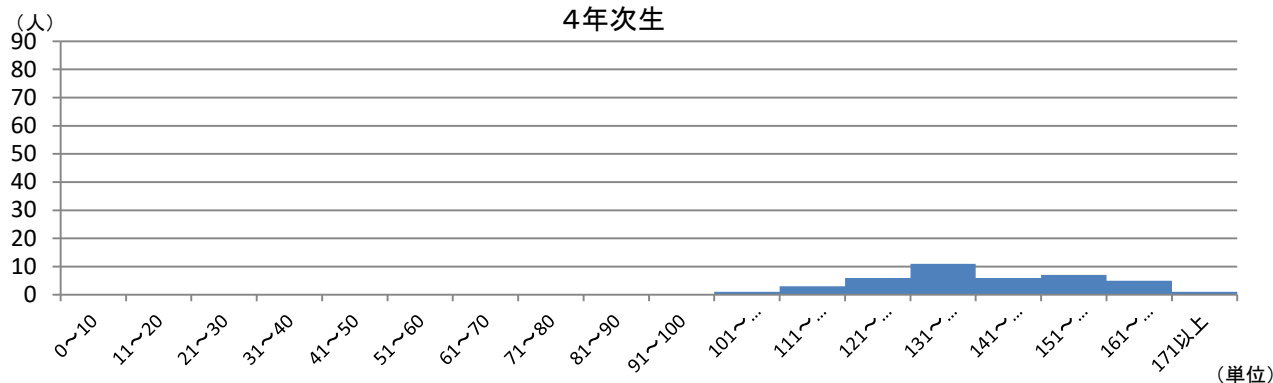

令和4年度夏学期修得単位数(グラフ)

人間福祉学科

令和4年度夏学期修得単位数(グラフ)

教育学科 小学校教育コース

令和4年度夏学期修得単位数(グラフ)

教育学科 幼児教育保育コース

令和4年度夏学期修得単位数(グラフ)

教育学科 中高英語教育コース