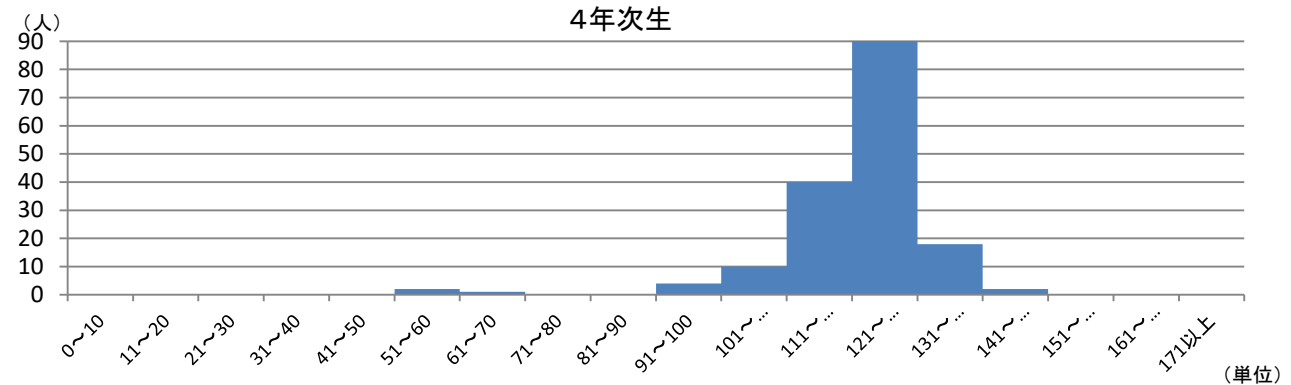

令和4年度夏学期修得単位数(グラフ)

日本学科

令和4年度夏学期修得単位数(グラフ)

国際キャリア学科

令和4年度夏学期修得単位数(グラフ)

社会学科

令和4年度夏学期修得単位数(グラフ)

人間福祉学科 健康福祉専攻