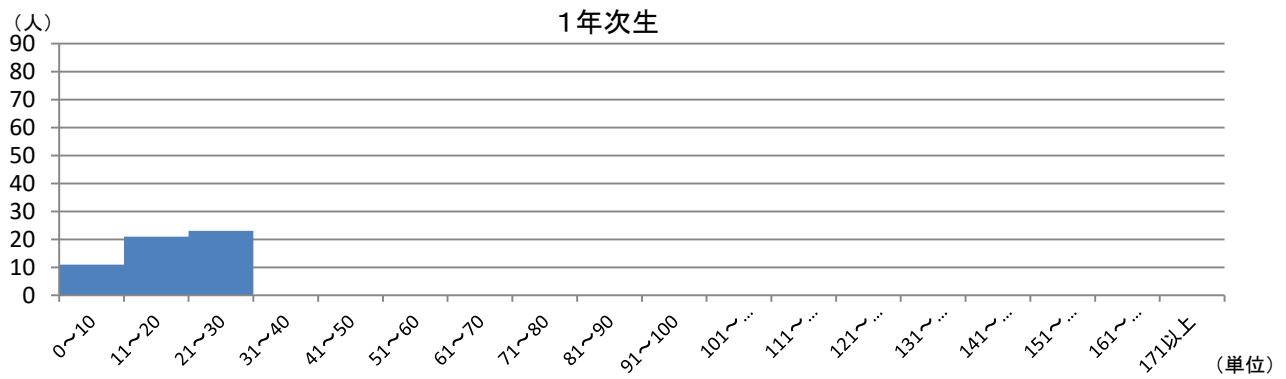

令和4年度夏学期修得単位数(グラフ)

日本学科

令和4年度夏学期修得単位数(グラフ)

国際キャリア学科

令和4年度夏学期修得単位数(グラフ)

社会学科

令和4年度夏学期修得単位数(グラフ)

人間福祉学科 健康福祉専攻