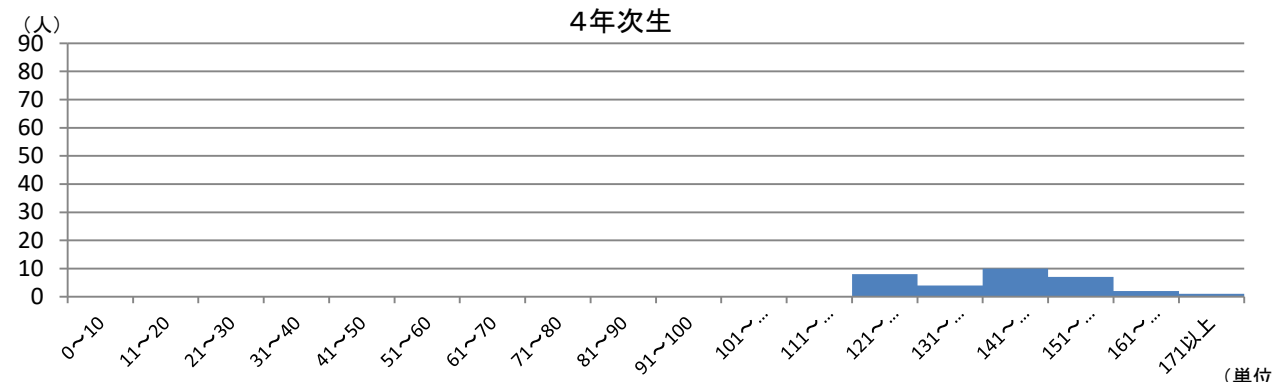

令和4年度夏学期修得単位数(グラフ)

教育学科 保健教育コース