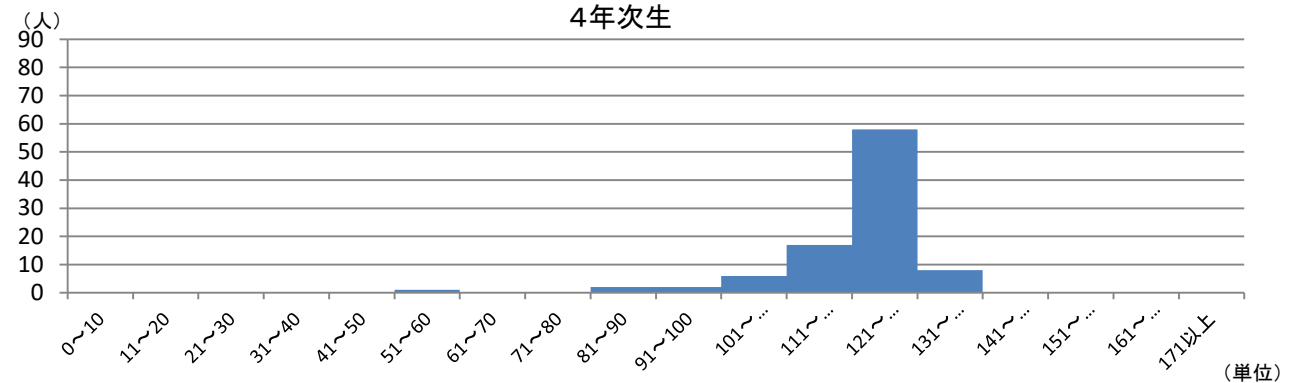

令和4年度夏学期修得単位数(グラフ)

教育学科 英語教育・小学校コース

令和4年度夏学期修得単位数(グラフ)

教育学科 保健教育コース

令和4年度夏学期修得単位数(グラフ)

経営学科 公共経営専攻

令和4年度夏学期修得単位数(グラフ)

経営学科 企業経営専攻

令和4年度夏学期修得単位数(グラフ)

看護学科